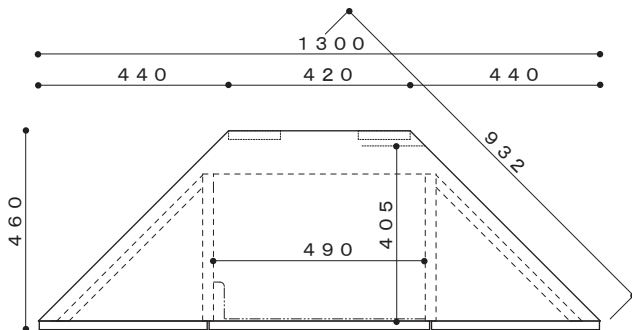

## Material 【B】

戸板：無垢材（2素材対応）  
天板：突板  
本体：プリント合板  
鏡板：5mm強化ガラス

WN  
ウォール  
ナット

WO  
ホワイト  
オーク

**BTO** 受注生産品 (build to order)  
ご注文をいただいてから生産する商品です。(納期：30～40日)

**U** ウレタン塗装  
ウレタン塗装で仕上げた商品です。

**ソフトダウンフラップ扉**  
開ける途中で手を離しても、静かに開くフラップ扉です。

**60** TVボード耐荷重  
TVボード天板の耐荷重(kgf)の目安を数字で表しています。

**OT** キャスター  
キャスター付きで、移動が簡単な商品です。

**BTO** 130 コーナーTVボードA  
W1300×D460×H390  
AV収納：470×405×310（移動棚1枚）  
WN ¥85,000+税 税込¥91,800  
WO ¥82,000+税 税込¥88,560  
※ウォールナットのみ在庫しています。