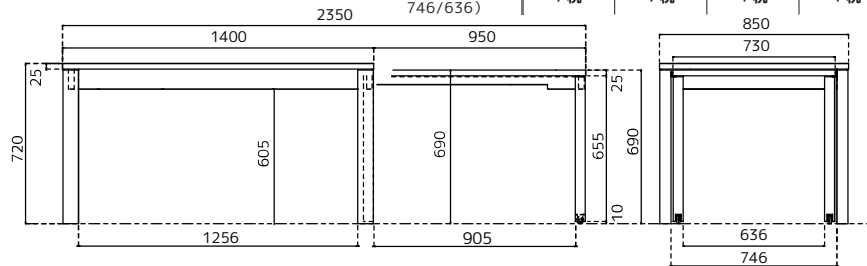

ブレイド：天板厚み25mm,高さ720mm

Material	WN	Oak
1500 x 850 (脚間 1360/710)	¥145,000 +税	¥125,000 +税

Select legs

同価格にて脚タイプをお選び頂けます。※リーヴス、ブレイドのみ対応

- type A もっともシンプルで重量感のある角柱脚。
- type B スマートで軽快な印象の先細角柱脚。
- type C 柔らかで女性的な先細円柱脚。
- type D やさしい印象が際立つ円柱脚。
- type E ネオクラシックな雰囲気をもつロクロ脚。
- type F シンプルな彫刻で格調高い先細ロクロ脚。

Familia ファミリア -家族-

来客時などに便利な、数段階で天板サイズが調整可能なダイニングテーブル。

Material	BC	WN/HM	Oak	BE/AL
1400 (~2350) x 850 (脚間 1256/905/746/636)	¥290,000 +税	¥280,000 +税	¥250,000 +税	¥220,000 +税

Edile エディーレ -建築-

細部までエッジの効いたデザインで、軽快で爽やかながらエレガントな印象も併せ持つダイニングテーブル。