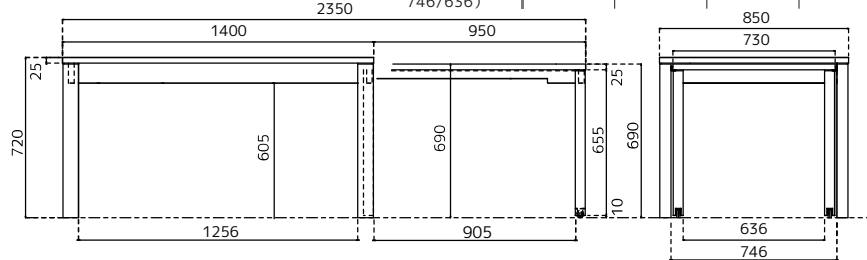

やさしい印象が際立つ円柱脚。

ネオクラシックな雰囲気をもつロクロ脚。

シンプルな彫刻で格調高い先細ロクロ脚。

Familia ファミリア -家族-

来客時などに便利な、数段階で天板サイズが調整可能なダイニングテーブル。

Material	BC	WN/HM	Oak	BE/AL
1400 (~2350) x 850 (脚間 1256/905/746/636)	¥290,000 +税	¥280,000 +税	¥250,000 +税	¥220,000 +税

Edile エディーレ -建築-

細部までエッジの効いたデザインで、軽快で爽やかながらエレガントな印象も併せ持つダイニングテーブル。

エディーレ：天板厚み25mm,高さ720mm

Material	BC	WN/HM	Oak	BE/AL
1200 x 850 (脚間 950/610)	¥155,000 +税	¥145,000 +税	¥125,000 +税	¥105,000 +税
1300 x 850 (脚間 1060/610)	¥160,000 +税	¥150,000 +税	¥130,000 +税	¥110,000 +税
1400 x 850 (脚間 1160/610)	¥165,000 +税	¥155,000 +税	¥135,000 +税	¥115,000 +税
1500 x 850 (脚間 1260/610)	¥170,000 +税	¥160,000 +税	¥140,000 +税	¥120,000 +税
1600 x 850 (脚間 1360/610)	¥180,000 +税	¥170,000 +税	¥150,000 +税	¥130,000 +税
1700 x 850 (脚間 1460/610)	¥190,000 +税	¥180,000 +税	¥160,000 +税	¥140,000 +税
1800 x 850 (脚間 1560/610)	¥200,000 +税	¥190,000 +税	¥170,000 +税	¥150,000 +税
1900 x 850 (脚間 1660/610)	¥210,000 +税	¥200,000 +税	¥180,000 +税	¥160,000 +税
2000 x 850 (脚間 1760/610)	¥220,000 +税	¥210,000 +税	¥190,000 +税	¥170,000 +税