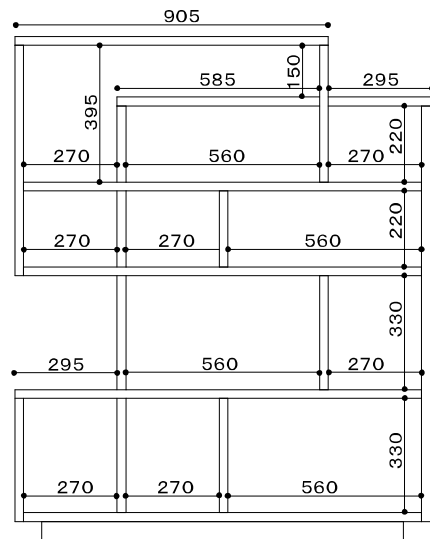

# Solo

-1品、単品-  
ソーロ

Material  
本体:強化シート(ウォールナット/ホワイトオーク)

WN  
ウォール  
ナット

WO  
ホワイト  
オーク

120 フリーシェルフ  
W1200×D290×H1460  
¥65,000+税(税込¥70,200)

100 フリーシェルフ  
W965×D290×H1040  
¥55,000+税(税込¥59,400)