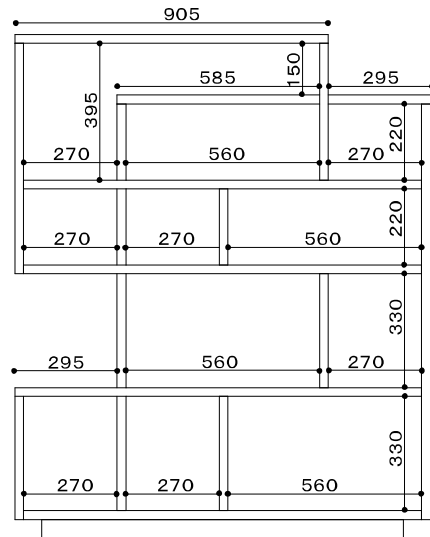

# Solo

-1品、単品-  
ソーロ

Material  
本体:強化シート(ウォールナット/ホワイトオーク)

WN  
ウォール  
ナット

WO  
ホワイト  
オーク

120 フリーシェルフ  
W1200×D290×H1460  
¥65,000+税(税込¥70,200)

100 フリーシェルフ  
W965×D290×H1040  
¥55,000+税(税込¥59,400)