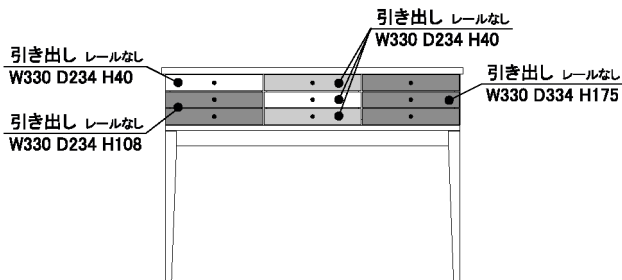

# Spicco -目立つ- スピッコ

Material

天板・脚:無垢材(ウォールナット)  
前板:無垢材(9素材/6素材)  
外装:突板(ウォールナット)

ウレタン塗装

ウレタン塗装で仕上げた商品です。

120 コンソールテーブル  
W1200×D326×H850  
(脚高さ540)  
¥105,000+税

80 コンソールテーブル  
W809×D326×H850  
(脚高さ540)  
¥85,000+税

40 コンソールチェスト  
W432×D326×H850  
(脚高さ339)  
¥75,000+税

120 コンソールテーブル

80 コンソールテーブル

40 コンソールチェスト

**CLASSE**

Harmony of Living

produced by LEGNATEC