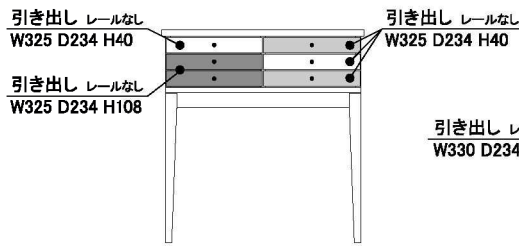

80 コンソールテーブル