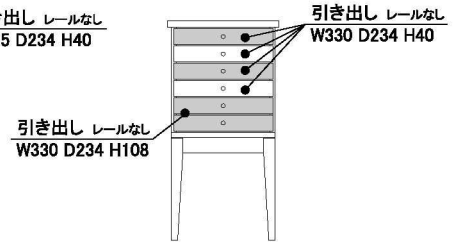

40 コンソールチェスト

CLASSE

Harmony of Living

produced by LEGNATEC