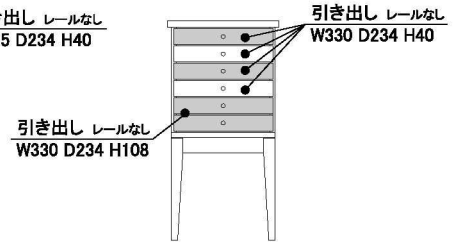

# Spicco -目立つ- スピッコ

Material

天板・脚:無垢材(ウォールナット)  
前板:無垢材(9素材/6素材)  
外装:突板(ウォールナット)

ウレタン塗装

ウレタン塗装で仕上げた商品です。

120 コンソールテーブル  
W1200×D326×H850  
(脚高さ540)  
¥105,000+税

80 コンソールテーブル  
W809×D326×H850  
(脚高さ540)  
¥85,000+税

40 コンソールチェスト  
W432×D326×H850  
(脚高さ339)  
¥75,000+税

120 コンソールテーブル

80 コンソールテーブル

40 コンソールチェスト

**CLASSE**

Harmony of Living

produced by LEGNATEC