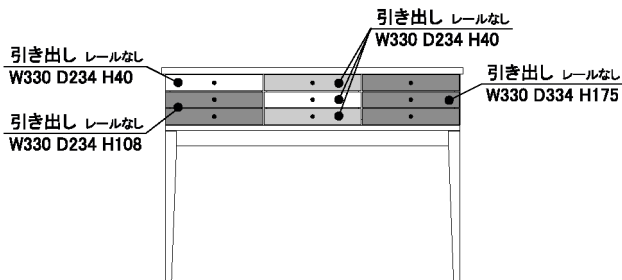

120 コンソールテーブル