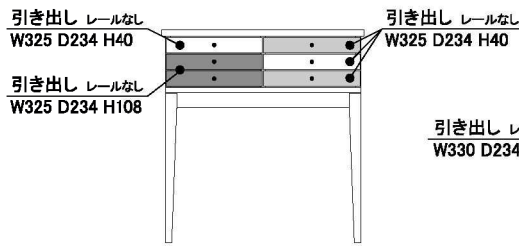

# Spicco -目立つ- スピッコ

Material

天板・脚:無垢材(ウォールナット)  
前板:無垢材(9素材/6素材)  
外装:突板(ウォールナット)

ウレタン塗装

ウレタン塗装で仕上げた商品です。

120 コンソールテーブル  
W1200×D326×H850  
(脚高さ540)  
¥105,000+税

80 コンソールテーブル  
W809×D326×H850  
(脚高さ540)  
¥85,000+税

40 コンソールチェスト  
W432×D326×H850  
(脚高さ339)  
¥75,000+税

120 コンソールテーブル

80 コンソールテーブル

40 コンソールチェスト

**CLASSE**

Harmony of Living

produced by LEGNATEC