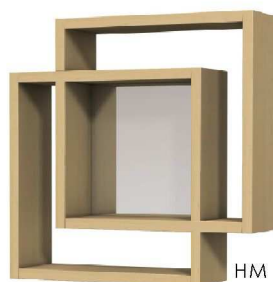

収納部
 500×130×700
 (移動ガラス棚3枚)

WN

Material	BC	WN/HM	WO/RO	BE/AL
Size(mm)				
60 ウォールキャビネット(ガラス) W600×D185×H800	¥42,000 +税	¥40,000 +税	¥38,000 +税	¥36,000 +税
60 ウォールキャビネット(ミラー) W600×D185×H800	¥50,000 +税	¥48,000 +税	¥46,000 +税	¥44,000 +税

BOXの左右の素材は変えることができます。
 価格は足して2で割った価格になります。

WN+BC

HM

Material	BC	WN/HM	WO/RO	BE/AL
Size(mm)				
80ミラーシェルフ W780×D140×H500	¥28,000 +税	¥26,000 +税	¥24,000 +税	¥22,000 +税
50ミラーシェルフ W500×D140×H500	¥26,000 +税	¥24,000 +税	¥22,000 +税	¥20,000 +税