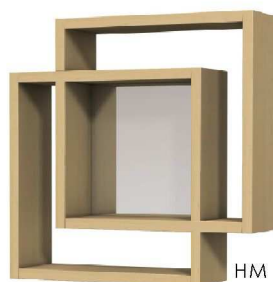

HM

Material	BC	WN/HM	WO/RO	BE/AL
Size(mm)				
100 ウォールミラー W960×D600×T70	¥32,000 +税	¥30,000 +税	¥28,000 +税	¥26,000 +税