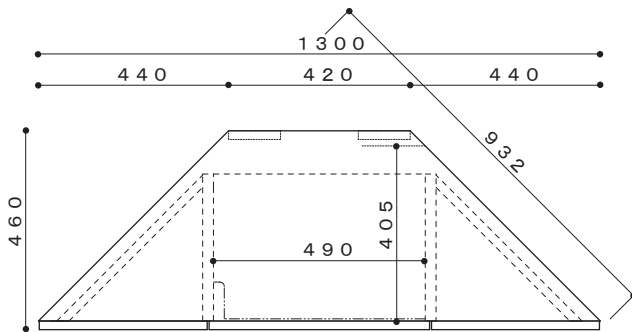

Angolo アンゴロ -隅、コーナー-

Material 【A】

戸枠：無垢材（2素材対応）
戸板・天板：突板
本体：プリント合板
鏡板：5mm強化ガラス

Material 【B】

戸板：無垢材（2素材対応）
天板：突板
本体：プリント合板
鏡板：5mm強化ガラス

WN
ウォール
ナット

WO
ホワイト
オーク

BTO 受注生産品 (build to order)
ご注文をいただいてから生産する商品です。(納期：30～40日)

U ウレタン塗装
ウレタン塗装で仕上げた商品です。

S ソフトダウンフラップ扉
開ける途中で手を離しても、静かに開くフラップ扉です。

60 TVボード耐荷重
TVボード天板の耐荷重(kgf)の目安を数字で表しています。

T キャスター
キャスター付きで、移動が簡単な商品です。

BTO 130 コーナーTVボードA
W1300×D460×H390
AV収納：470×405×310（移動棚1枚）
WN ¥85,000+税 税込¥91,800
WO ¥82,000+税 税込¥88,560
※ウォールナットのみ在庫しています。

BTO 130 コーナーTVボードB
W1300×D460×H390
AV収納：470×405×310（移動棚1枚）
WN ¥118,000+税 税込¥127,440
WO ¥108,000+税 税込¥116,640