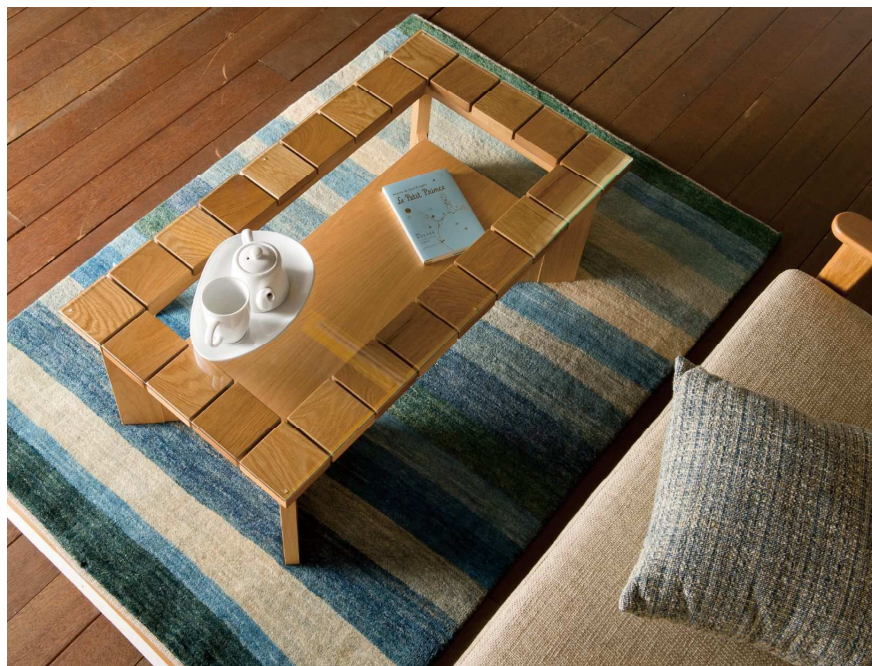

Cotto —れんが— コット

Material
 天板: 5mm強化ガラス
 天板下板: 無垢材(ウォールナット/ホワイトオーク)
 棚板・脚: 突板

WN
ウォール
ナット

WO
ホワイト
オーク

BTO 受注生産品 (build to order)
 ご注文をいただいてから生産する
 商品です。(納期: 30~40日)

U ウレタン塗装
 ウレタン塗装で仕上げた商品です。

強化ガラス
 扉や棚に強化ガラスを使用し
 ています。

BTO 115 リビングテーブル
 W1140×D520×H370
 (棚内寸903×283×94、脚間443、脚高さ195)
U WN ¥70,000+税(税込¥75,600)
 WO ¥65,000+税(税込¥70,200)

BTO 95 リビングテーブル
 W940×D520×H370
 (棚内寸703×283×94、脚間443、脚高さ195)
U WN ¥55,000+税(税込¥59,400)
 WO ¥50,000+税(税込¥54,000)
 ※ウォールナットのみ在庫しています。