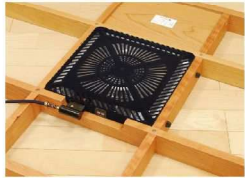

Leaves -木の葉- リーヴス

Material:
本体:無垢材(7素材対応)

BTO 受注生産品 (build to order)
ご注文をいただいてから生産する商品です。(納期:30~40日)

U ウレタン塗装
ウレタン塗装で仕上げた商品です。

BC ブラックチェリー
WN ウォールナット
HM ハードメープル
WO ホワイトオーク
RO レッドオーク
BE ビーチ
AL アルダー

コード収納部があり、こたつを利用しない季節でもコードを気にすることなくご利用頂けます。

無垢材で枠組みされたヒーター面。

高さを変えられる継脚(H=40mm)付。

85 こたつ
W850×D850×H360/400 (脚間704)

120 こたつ
W1200×D850×H360/400 (脚間1054)

150 こたつ
W1500×D850×H360/400 (脚間1354)

180 こたつ
W1800×D850×H360/400 (脚間1614)

こたつ(ヒーターユニット付)

Material	BC	WN/HM	WO/RO	BE/AL
アイテム(サイズ)				
85 こたつ W850×D850×H360/400	¥135,000 +税	¥125,000 +税	¥110,000 +税	¥95,000 +税
120 こたつ W1200×D850×H360/400	¥155,000 +税	¥145,000 +税	¥130,000 +税	¥115,000 +税
150 こたつ W1500×D850×H360/400	¥175,000 +税	¥165,000 +税	¥150,000 +税	¥135,000 +税
180 こたつ W1800×D850×H360/400	¥220,000 +税	¥210,000 +税	¥195,000 +税	¥180,000 +税
φ110 こたつ φ1100×H360/400	¥155,000 +税	¥145,000 +税	¥130,000 +税	¥115,000 +税

φ110 こたつ
φ1100×H360/400 (脚間558)