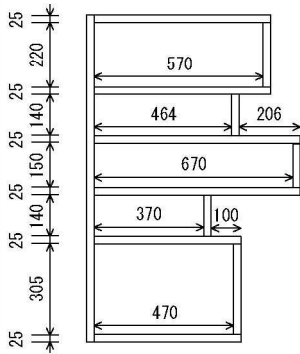

Nodo 一絆 ノード

Material
本体：無垢材（ウォールナット）

BTO 受注生産品 (build to order)

ご注文をいただいてから生産する商品です。(納期: 30~40日)

オイル塗装

オイル塗装で仕上げた商品です。

背面オープン

背面の壁板の全部または一部がない商品です。

70 ランダムシェルフ
W720×D260×H1105
¥98,000+税
縦置き・横置きができます

130 フリーシェルフ D=25
W1300×D250×H550
¥78,000+税
縦置き・横置きができます

130 フリーシェルフ D=15
W1300×D150×H550
¥58,000+税
縦置き・横置きができます

80 ランダムシェルフ
W800×D300×H1600
¥138,000+税
縦置き・横置きができます

35 サイドテーブル
W350×D400×H550
¥48,000+税
縦置き・横置きができます

120 リビングテーブル
W1200×D400×H350
¥85,000+税