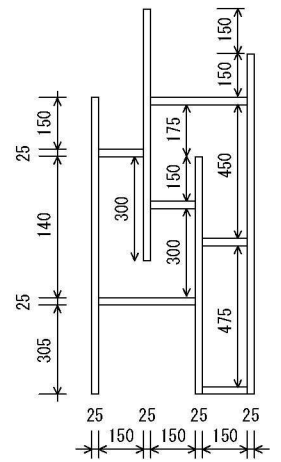

Nodo 一絆 ノード

Material
本体：無垢材（ウォールナット）

BTO 受注生産品 (build to order)

ご注文をいただいてから生産する商品です。(納期: 30~40日)

オイル塗装

オイル塗装で仕上げた商品です。

背面オープン

背面の壁板の全部または一部がない商品です。

70 ランダムシェルフ
W720×D260×H1105
¥98,000+税
縦置き・横置きができます

130 フリーシェルフ D=25
W1300×D250×H550
¥78,000+税
縦置き・横置きができます

130 フリーシェルフ D=15
W1300×D150×H550
¥58,000+税
縦置き・横置きができます

80 ランダムシェルフ
W800×D300×H1600
¥138,000+税
縦置き・横置きができます

35 サイドテーブル
W350×D400×H550
¥48,000+税
縦置き・横置きができます

120 リビングテーブル
W1200×D400×H350
¥85,000+税