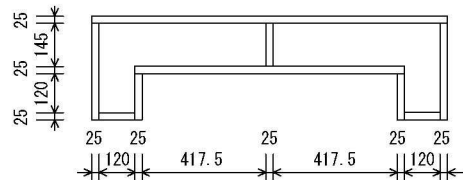

70 ランダムシェルフ
W720×D260×H1105
¥98,000+税
縦置き・横置きができます

130 フリーシェルフ D=25
W1300×D250×H550
¥78,000+税
縦置き・横置きができます

130 フリーシェルフ D=15
W1300×D150×H550
¥58,000+税
縦置き・横置きができます

80 ランダムシェルフ
W800×D300×H1600
¥138,000+税
縦置き・横置きができます

35 サイドテーブル
W350×D400×H550
¥48,000+税
縦置き・横置きができます

120 リビングテーブル
W1200×D400×H350
¥85,000+税