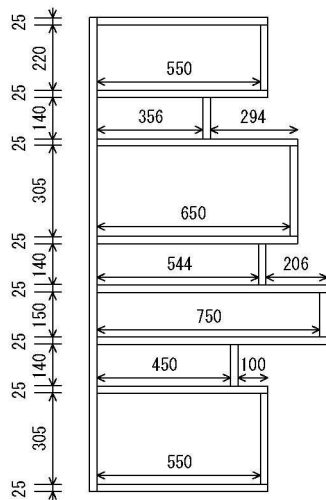

Nodo 一絆 ノード

Material
本体：無垢材（ウォールナット）

BTO 受注生産品 (build to order)

ご注文をいただいてから生産する商品です。(納期: 30~40日)

オイル塗装

オイル塗装で仕上げた商品です。

背面オープン

背面の壁板の全部または一部がない商品です。

70 ランダムシェルフ
W720×D260×H1105
¥98,000+税
縦置き・横置きができます

130 フリーシェルフ D=25
W1300×D250×H550
¥78,000+税
縦置き・横置きができます

130 フリーシェルフ D=15
W1300×D150×H550
¥58,000+税
縦置き・横置きができます

80 ランダムシェルフ
W800×D300×H1600
¥138,000+税
縦置き・横置きができます

35 サイドテーブル
W350×D400×H550
¥48,000+税
縦置き・横置きができます

120 リビングテーブル
W1200×D400×H350
¥85,000+税