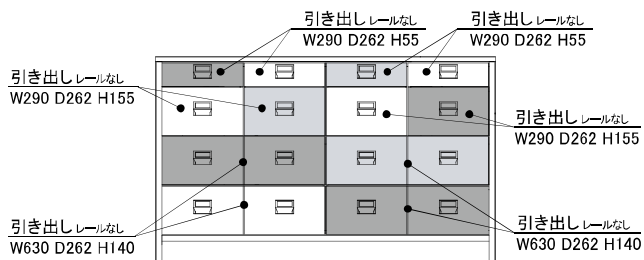

## オイル塗装

オイル塗装で仕上げた商品です。

ラベルを入れることができる、オリジナルの無垢の取っ手。

140 チェスト  
W1400×D350×H846  
(脚高さ85)  
¥155,000+税

80 チェスト  
W800×D350×H947  
(脚高さ85)  
¥115,000+税

30 チェスト  
W300×D350×H1353  
(脚高さ85)  
¥75,000+税

Nacer 140 チェスト