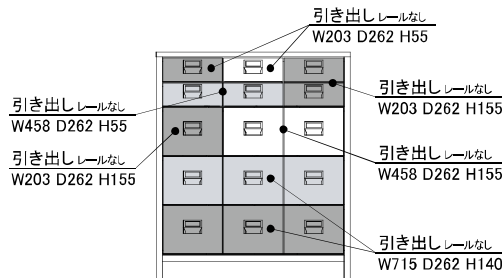

## オイル塗装

オイル塗装で仕上げた商品です。

ラベルを入れることができる、オリジナルの無垢の取っ手。

140 チェスト  
W1400×D350×H846  
(脚高さ85)  
¥155,000+税

80 チェスト  
W800×D350×H947  
(脚高さ85)  
¥115,000+税

30 チェスト  
W300×D350×H1353  
(脚高さ85)  
¥75,000+税

Nacer 140 チェスト