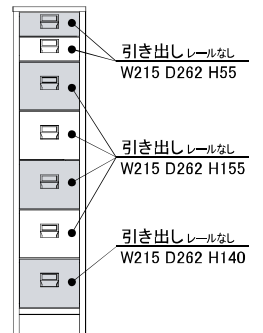

Nacer 30 チェスト

CLASSE

Harmony of Living

produced by LEGNATEC