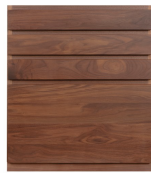

Ⓑ 60 引き出し  
 W600×D430×H695  
 Walnut ¥64,000+税  
 Oak ¥59,000+税

Ⓒ 30 戸板 L / Ⓓ 30 戸板 R  
 W300×D430×H695  
 Walnut ¥35,000+税  
 Oak ¥34,000+税

Ⓔ 30 引き出し  
 W300×D430×H695  
 Walnut ¥44,000+税  
 Oak ¥42,000+税