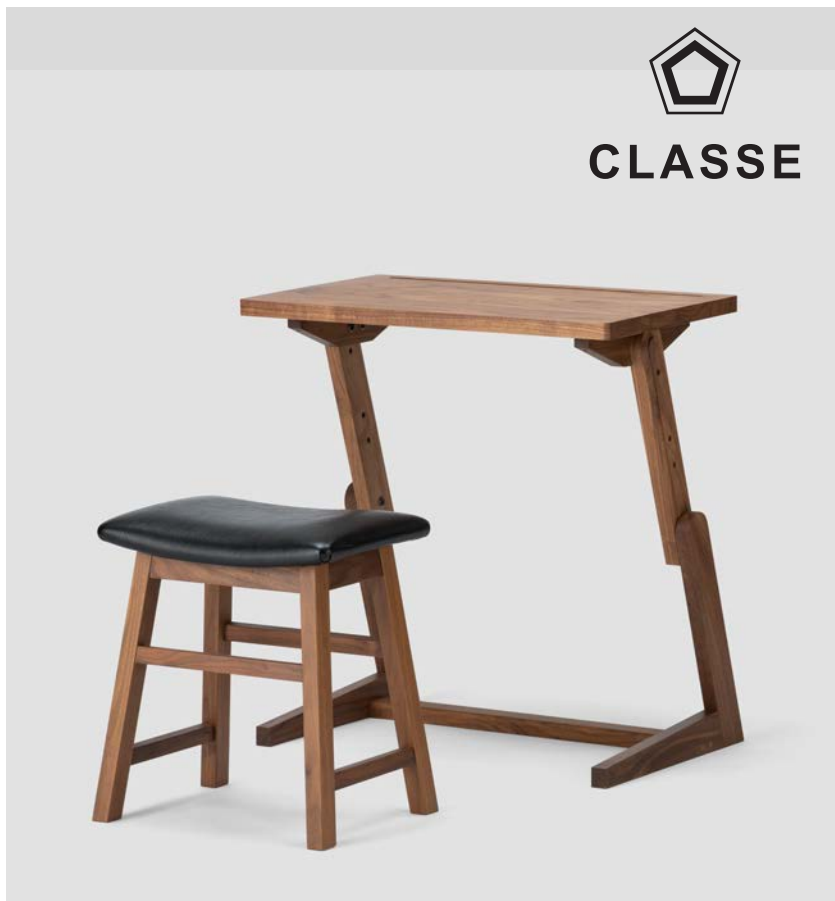

Aletta

アレッタ

Material

脚：無垢材（3素材対応）

塗装：オイル塗装

BC
ブラックチェリー

WN
ウォールナット

Oak
オーク

WN / A-W

ハイスツール
W395×D295×H600

BC/WN ¥46,200 (¥42,000+tax)

Oak ¥41,800 (¥38,000+tax)

WN / BK-L

35 スツール

W395×D295×H430

BC/WN ¥40,700 (¥37,000+tax)