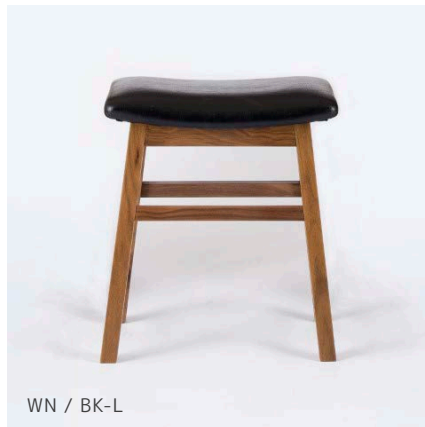

Aletta

アレッタ

Material

脚：無垢材（3素材対応）

塗装：オイル塗装

BC
ブラックチェリー

WN
ウォールナット

Oak
オーク

WN / A-W

ハイスツール
W395×D295×H600

BC/WN ¥46,200 (¥42,000+tax)

Oak ¥41,800 (¥38,000+tax)

WN / BK-L

35 スツール

W395×D295×H430

BC/WN ¥40,700 (¥37,000+tax)