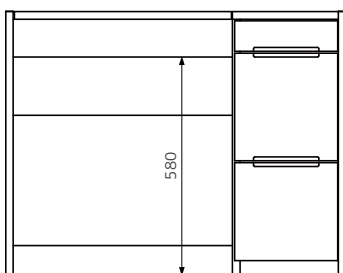

Oak  
オーク

90 ドレッサー  
W900×D500×H700/1051  
(脚間580)

BC/WN ¥130,900 (¥119,000+tax)

Oak ¥119,900 (¥109,000+tax)

※コンセント×2ヶ所

レグナテック株式会社  
本社・工場・ショールーム  
〒840-2106 佐賀県佐賀市諸富町山領266-1  
TEL:0952-47-6111 FAX:0952-47-6113  
ショールーム直通:0952-47-6193  
IP-phone:050-3385-9480 E-mail:info@legnatec.co.jp  
URL <https://www.legnatec.co.jp>