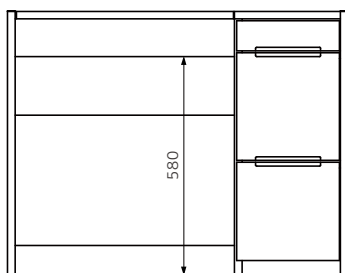

Belletto

ベレット

Material

前板：無垢材（3素材対応）

外装：突板

内装・背面：プリント合板

塗装：ウレタン塗装

BC
ブラックチェリー

WN
ウォールナット

Oak
オーク

CLASSE

90 ドレッサー

W900×D500×H700/1051（脚間580）

BC/WN ¥159,500（¥145,000+tax）

Oak ¥148,500（¥135,000+tax）

※二口コンセント×1ヶ所（2口）