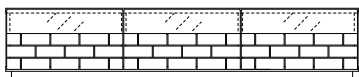

40 ドロワー
W390×D427×H373（台輪高さ40）
WN ¥48,400（¥44,000+tax）
Oak ¥46,200（¥42,000+tax）

160 TVスタンド
W1632×D427×H373（台輪高さ40）
AV収納：513×372×94/109（3ヶ所、移動棚各1枚）
WN ¥119,900（¥109,000+tax）
Oak ¥115,500（¥105,000+tax）

70 ドロワー
W700×D431×H828（台輪高さ40）
WN ¥130,900（¥119,000+tax）
Oak ¥126,500（¥115,000+tax）

80 サイドボード
W778×D427×H828（台輪高さ40）
WN ¥119,900（¥109,000+tax）
Oak ¥115,500（¥105,000+tax）

185 TVスタンド
W1866×D427×H373（台輪高さ40）
AV収納：591×372×94/109（3ヶ所、移動棚各1枚）
WN ¥141,900（¥129,000+tax）
Oak ¥137,500（¥125,000+tax）