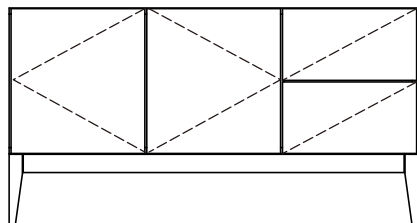

Calle

カージエ

Material

前板・脚：無垢材（3素材対応）

外装：突板

内装：プリント合板

塗装：ウレタン塗装

BC
ブラックチェリー

WN
ウォールナット

Oak
オーク

90 サイドボード
W907×D415×H720（脚高さ178）
（背面コード穴付）
BC/WN ¥187,000（¥170,000+tax）
Oak ¥176,000（¥160,000+tax）

135 サイドボード
W1356×D415×H720（脚高さ178）
（背面コード穴付）
BC/WN ¥242,000（¥220,000+tax）
Oak ¥231,000（¥210,000+tax）

180 サイドボード
W1803×D415×H720（脚高さ178）
（背面コード穴付）
BC/WN ¥302,500（¥275,000+tax）
Oak ¥291,500（¥265,000+tax）