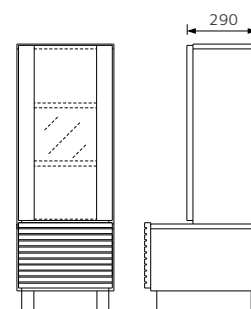

### 200 TVスタンド

W2000×D465×H368 (脚高さ80)

AV収納(中右)：480×400×222 (移動棚1枚)

AV収納(中左)：140×400×222

BC/WN ¥152,900 (¥139,000+tax)

Oak ¥147,400 (¥134,000+tax)