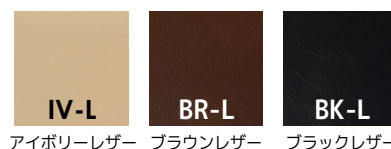

## Material

## Seat

※張地の色・種類により価格が変わることはありません。  
板座の商品に、下記の張地を付けることはできません。

■生地：アネルカ（ポリエステル100%、ウォッシュャブル）

■人工皮革：PVC（ビニールレザー）

WN / BK-L

**Ambo アンボ**  
ダイニングチェア  
W430×D520×H800×SH430  
BC/WN ¥41,800(¥38,000+tax)  
Oak ¥39,600(¥36,000+tax)  
オイル塗装