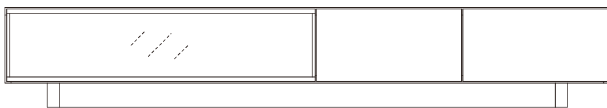

200 TVスタンド（ノーマル/スリム）
W2000×D435/335×H330（脚高さ80）
AV収納（ノーマル）：490×390×205（2ヶ所）
AV収納（スリム）：490×290×205（2ヶ所）
WN/Oak ¥143,000（¥130,000+tax）