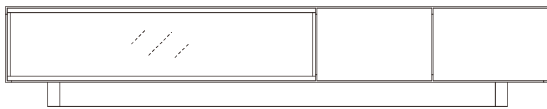

塗装：ウレタン塗装

WN
ウォールナット

Oak
オーク

CLASSE

D435
(ノーマル)

D335
(スリム)

奥行き選択可能

160 TVスタンド（ノーマル/スリム）
W1600×D435/335×H330（脚高さ80）
AV収納（ノーマル）：490×390×205（2ヶ所）
AV収納（スリム）：490×290×205（2ヶ所）
WN/Oak ¥110,000（¥100,000+tax）

40 キャビネットL/R（ノーマル/スリム）
W404×D435/335×H851（脚高さ80）
（移動棚1枚）
WN/Oak ¥82,500（¥75,000+tax）

180 TVスタンド（ノーマル/スリム）
W1800×D435/335×H330（脚高さ80）
AV収納（ノーマル）：490×390×205（2ヶ所）
AV収納（スリム）：490×290×205（2ヶ所）
WN/Oak ¥126,500（¥115,000+tax）