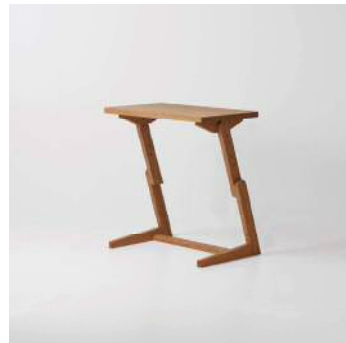

レグナテック株式会社
本社・工場・ショールーム
〒840-2106 佐賀県佐賀市諸富町山領266-1
TEL:0952-47-6111 FAX:0952-47-6113
ショールーム直通:0952-47-6193
IP-phone:050-3385-9480 E-mail:info@legnatec.co.jp
URL <https://www.legnatec.co.jp>

LEGNATEC Co.Ltd.
Head Office・Factory・Showroom are Situated at:
266-1, Yamaryo, Morodomi-cho, Saga-city, Saga, 840-2106 JAPAN
PHONE:+81-952-47-6111 FAX:+81-952-47-6113
Showroom:+81-952-47-6193
E-mail:info@legnatec.co.jp
URL <https://www.legnatec.co.jp>

本社・工場：営業時間/ 8：30～18：00（水曜～17：00） 休業日/日曜・祝祭日および弊社指定日
ショールーム：営業時間/10：00～18：00 休業日/水曜・夏季・年末年始