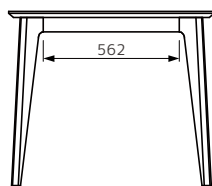

CLASSE

120 ダイニングテーブル
W1200×D850×H720
(脚間912)
BC/WN ¥253,000 (¥230,000+tax)
Oak ¥203,500 (¥185,000+tax)

130 ダイニングテーブル
W1300×D850×H720
(脚間1012)
BC/WN ¥264,000 (¥240,000+tax)
Oak ¥209,000 (¥190,000+tax)

170 ダイニングテーブル
W1700×D850×H720
(脚間1412)
BC/WN ¥297,000 (¥270,000+tax)
Oak ¥231,000 (¥210,000+tax)

140 ダイニングテーブル
W1400×D850×H720
(脚間1112)
BC/WN ¥269,500 (¥245,000+tax)
Oak ¥214,500 (¥195,000+tax)

180 ダイニングテーブル
W1800×D850×H720
(脚間1512)
BC/WN ¥308,000 (¥280,000+tax)
Oak ¥242,000 (¥220,000+tax)

150 ダイニングテーブル
W1500×D850×H720
(脚間1212)
BC/WN ¥275,000 (¥250,000+tax)
Oak ¥220,000 (¥200,000+tax)

190 ダイニングテーブル
W1900×D850×H720
(脚間1612)
BC/WN ¥319,000 (¥290,000+tax)
Oak ¥253,000 (¥230,000+tax)

160 ダイニングテーブル
W1600×D850×H720
(脚間1312)
BC/WN ¥286,000 (¥260,000+tax)
Oak ¥225,500 (¥205,000+tax)

200 ダイニングテーブル
W2000×D850×H720
(脚間1750/600)
BC/WN ¥330,000 (¥300,000+tax)
Oak ¥264,000 (¥240,000+tax)