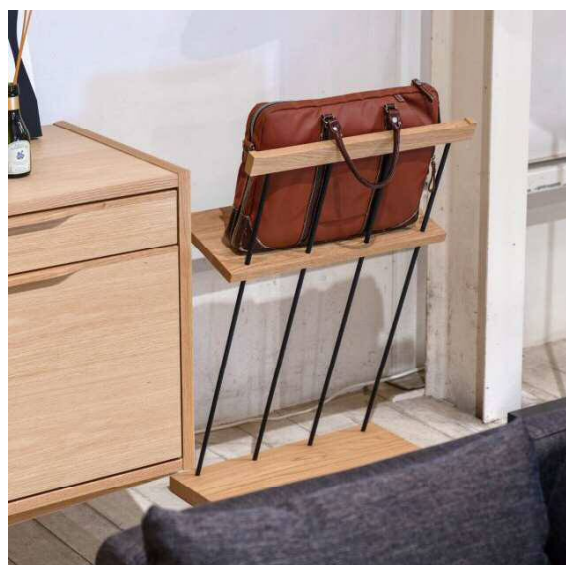

Evenish

エヴニッシュ

Material

本体：無垢材（3素材対応）

柱：スチール（ブラック）

塗装：オイル塗装

CLASSE

BC
ブラックチェリー

WN
ウォールナット

Oak
オーク