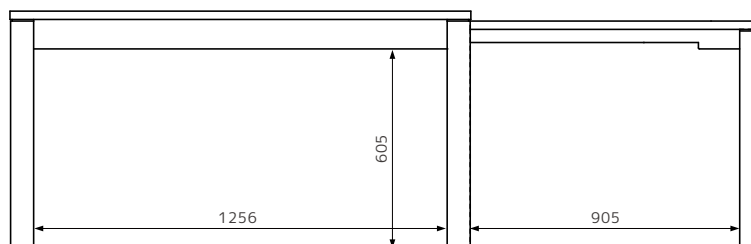

## Material

本体：無垢材（3素材対応）  
塗装：ウレタン塗装

CLASSE

BC  
ブラックチェリー

WN  
ウォールナット

Oak  
オーク

ご使用状況により、木材の経年変化の影響で  
伸長部との色差が生じる場合があります。

140 エクステンションテーブル  
W1400~W2350×D850/730×H720/690  
BC/WN ¥324,500 (¥295,000+tax)  
Oak ¥286,000 (¥260,000+tax)