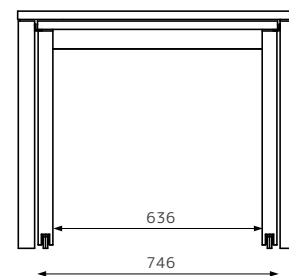

## Material

本体：無垢材（3素材対応）  
塗装：ウレタン塗装

CLASSE

BC  
ブラックチェリー

WN  
ウォールナット

Oak  
オーク

ご使用状況により、木材の経年変化の影響で  
伸長部との色差が生じる場合があります。

140 エクステンションテーブル  
W1400~W2350×D850/730×H720/690  
BC/WN ¥324,500 (¥295,000+tax)  
Oak ¥286,000 (¥260,000+tax)