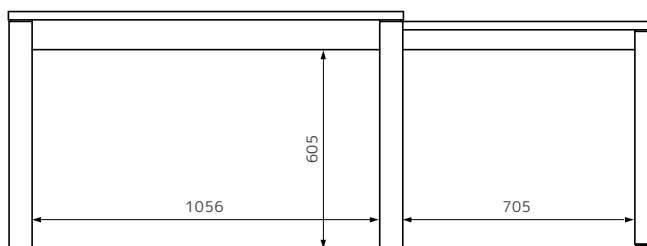

ご使用状況により、木材の経年変化の影響で
伸長部との色差が生じる場合があります。

120 エクステンションテーブル
W1200~W1950xD850/730xH720/690
BC/WN ¥352,000 (¥320,000+tax)
Oak ¥297,000 (¥270,000+tax)

140 エクステンションテーブル
W1400~W2350xD850/730xH720/690
BC/WN ¥401,500 (¥365,000+tax)
Oak ¥346,500 (¥315,000+tax)