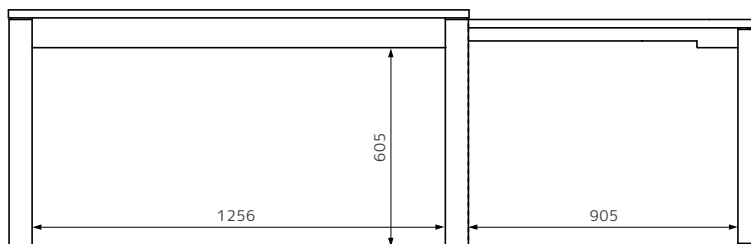

ご使用状況により、木材の経年変化の影響で
伸長部との色差が生じる場合があります。

120 エクステンションテーブル
W1200~W1950xD850/730xH720/690
BC/WN ¥352,000 (¥320,000+tax)
Oak ¥297,000 (¥270,000+tax)

140 エクステンションテーブル
W1400~W2350xD850/730xH720/690
BC/WN ¥401,500 (¥365,000+tax)
Oak ¥346,500 (¥315,000+tax)