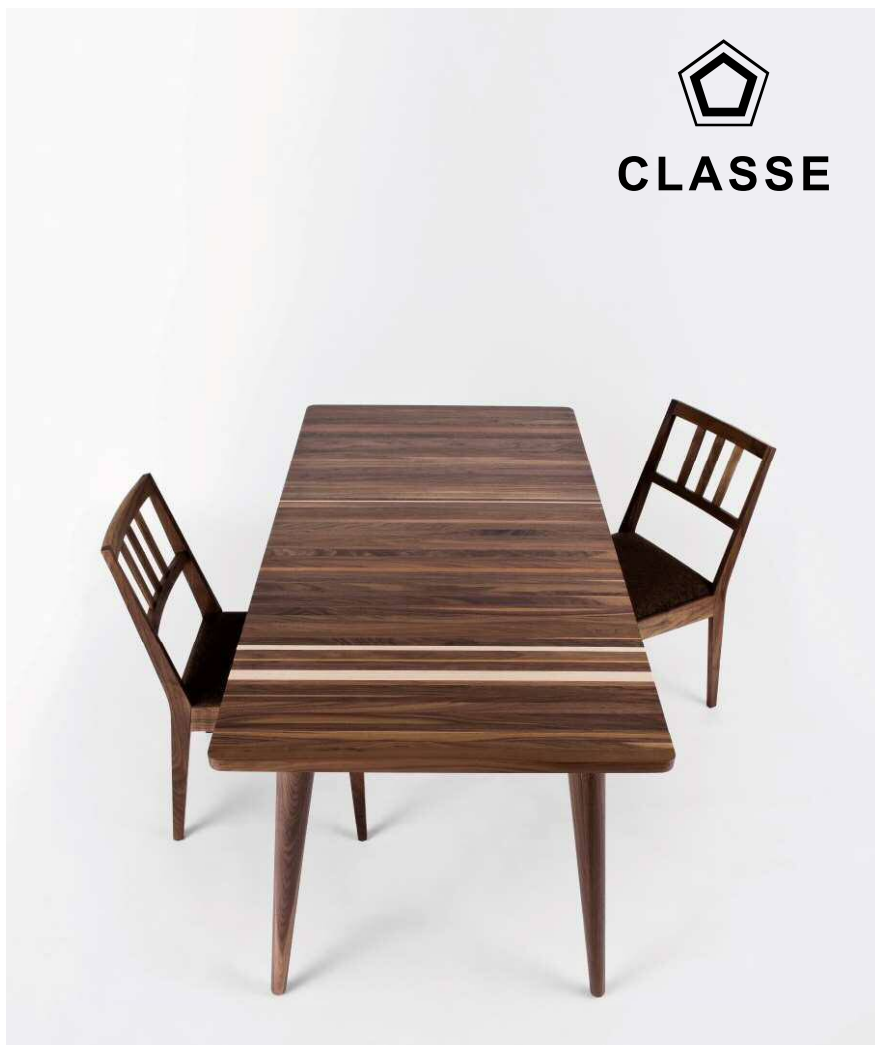

Gemma

ジェンマ

Material

天板：無垢材

(ブラックチェリー・ウォールナット・
ハードメープル・オーク ミックス)

幕板・脚：無垢材 (3素材対応)

塗装：ウレタン塗装

CLASSE

BC mix
ブラックチェリー

WN mix
ウォールナット

Oak mix
オーク

80 ダイニングテーブル

W800×D800×H720

(脚間450)

BC/WN ¥140,800 (¥128,000+tax)

Oak ¥118,800 (¥108,000+tax)