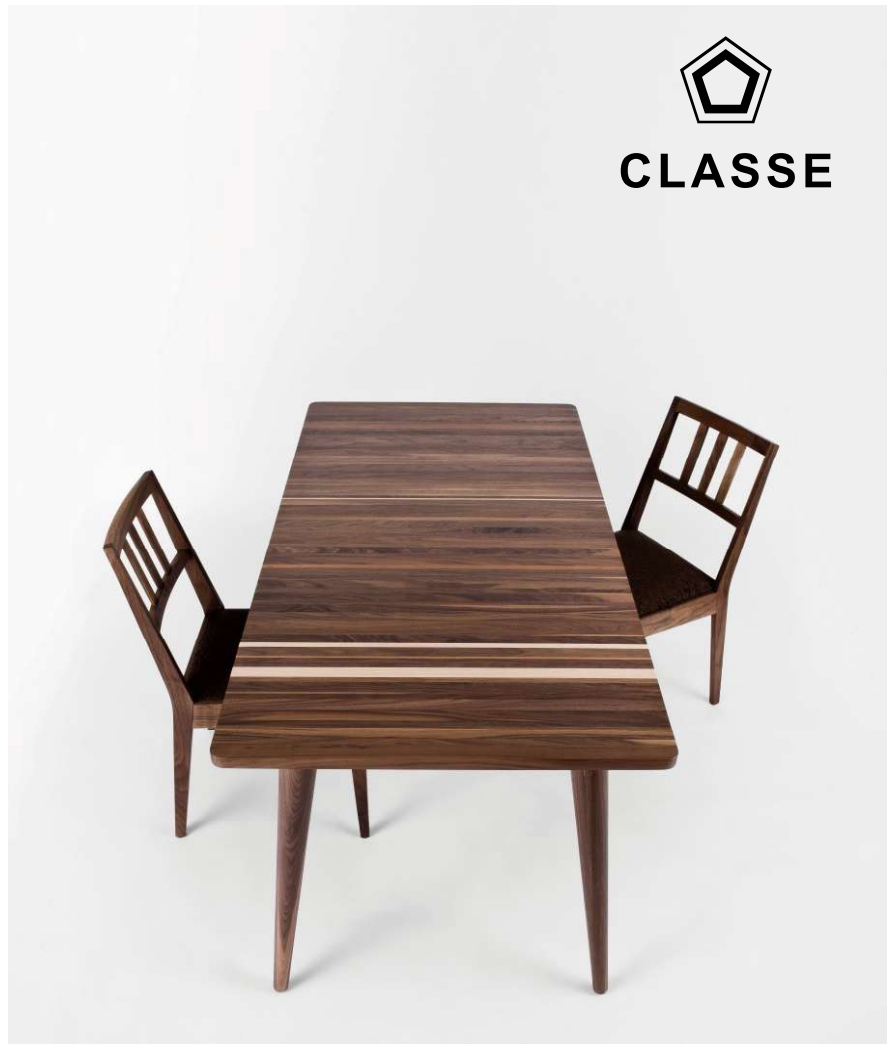

## Material

天板：無垢材

(ブラックチェリー・ウォールナット・  
アッシュ・オーク ミックス)

幕板・脚：無垢材 (3素材対応)

塗装：ウレタン塗装

## CLASSE

BC mix  
ブラックチェリー

WN mix  
ウォールナット

Oak mix  
オーク