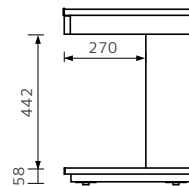

Oak
オーク

100 コーヒーテーブル
W1004×D444×H393（キャスター付）
WN ¥60,500（¥55,000+tax）
Oak ¥55,000（¥50,000+tax）

35 サイドテーブル
W354×D447×H585（キャスター付）
WN ¥39,600（¥36,000+tax）
Oak ¥37,400（¥34,000+tax）

レグナテック株式会社
本社・工場・ショールーム
〒840-2106 佐賀県佐賀市諸富町山領266-1
TEL:0952-47-6111 FAX:0952-47-6113
ショールーム直通:0952-47-6193
IP-phone:050-3385-9480 E-mail:info@legnatec.co.jp
URL <https://www.legnatec.co.jp>