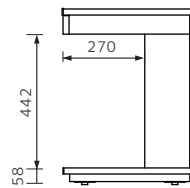

Oak
オーク

100 コーヒーテーブル
W1004×D444×H395（キャスター付）
BC/WN ¥88,000（¥80,000+tax）
Oak ¥82,500（¥75,000+tax）

35 サイドテーブル
W354×D447×H585（キャスター付）
BC/WN ¥64,900（¥59,000+tax）
Oak ¥62,700（¥57,000+tax）