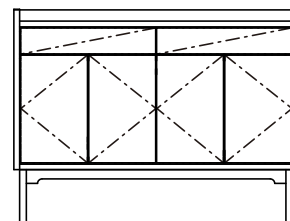

125 サイドボード
W1255×D440×H938（脚高さ170）
BC/WN ¥203,500（¥185,000+tax）
Oak ¥187,000（¥170,000+tax）

レグナテック株式会社
本社・工場・ショールーム
〒840-2106 佐賀県佐賀市諸富町山領266-1
TEL:0952-47-6111 FAX:0952-47-6113
ショールーム直通:0952-47-6193
IP-phone:050-3385-9480 E-mail:info@legnatec.co.jp
URL <https://www.legnatec.co.jp>