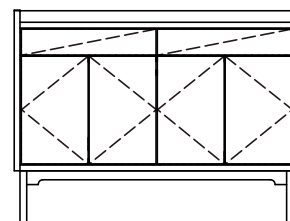

CLASSE

65 ドロワー  
W655×D440×H938（脚高さ170）  
BC/WN ¥181,500（¥165,000+tax）  
Oak ¥170,500（¥155,000+tax）

90 ドロワー  
W895×D440×H938（脚高さ170）  
BC/WN ¥236,500（¥215,000+tax）  
Oak ¥225,500（¥205,000+tax）

125 ドロワー  
W1255×D440×H938（脚高さ170）  
BC/WN ¥280,500（¥255,000+tax）  
Oak ¥253,000（¥230,000+tax）

125 サイドボード  
W1255×D440×H938（脚高さ170）  
BC/WN ¥253,000（¥230,000+tax）  
Oak ¥225,500（¥205,000+tax）