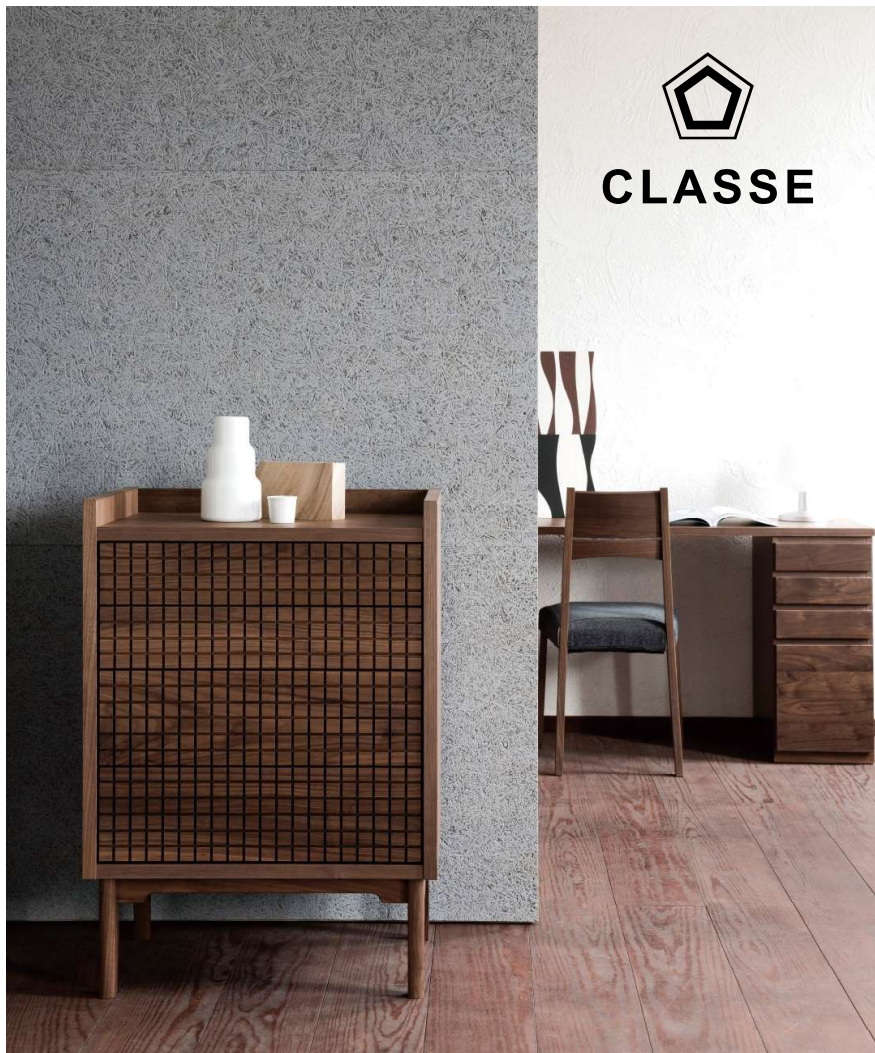

## Material

前板・幕板・脚：無垢材（3素材対応）

外装：突板

内装：プリント合板

塗装：オイル塗装

BC  
ブラックチェリー

WN  
ウォールナット

Oak  
オーク