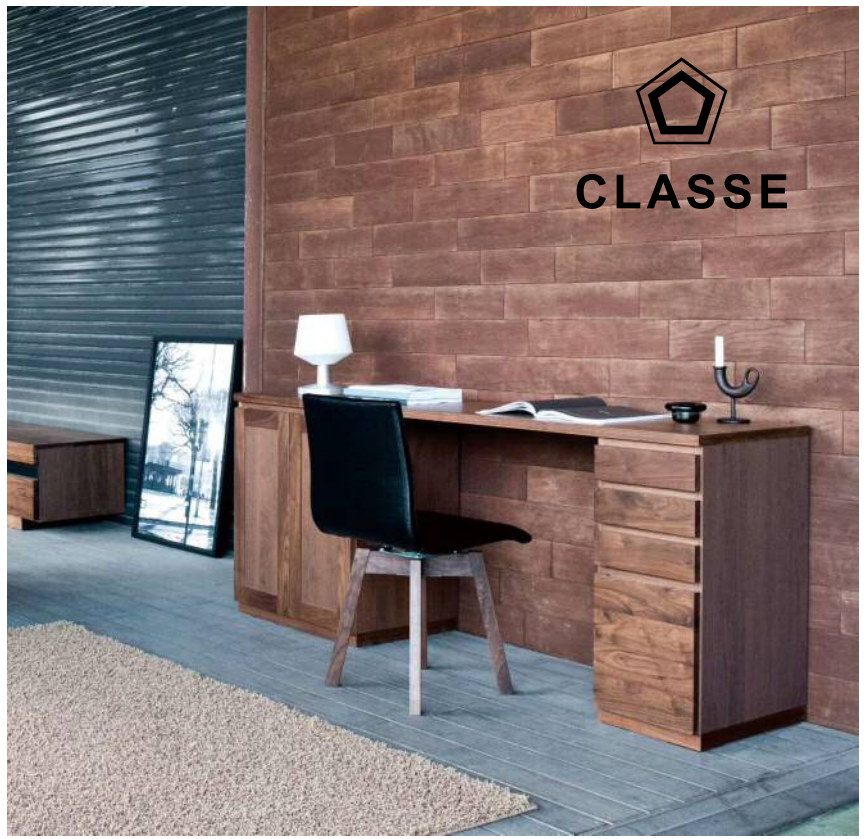

Ideal

イデアール

Material

天板・前板・戸板：無垢材（3素材対応）
 外装・鏡板：突板
 内装：プリント合板
 塗装：ウレタン塗装

CLASSE

30 テーブルトップ W300×D430×T25 BC/WN ¥18,700 (¥17,000+tax) Oak ¥17,600 (¥16,000+tax)	170 テーブルトップ W1700×D430×T25 BC/WN ¥72,600 (¥66,000+tax) Oak ¥58,300 (¥53,000+tax)
60 テーブルトップ W600×D430×T25 BC/WN ¥28,600 (¥26,000+tax) Oak ¥26,400 (¥24,000+tax)	180 テーブルトップ W1800×D430×T25 BC/WN ¥77,000 (¥70,000+tax) Oak ¥61,600 (¥56,000+tax)
90 テーブルトップ W900×D430×T25 BC/WN ¥38,500 (¥35,000+tax) Oak ¥33,000 (¥30,000+tax)	190 テーブルトップ W1900×D430×T25 BC/WN ¥81,400 (¥74,000+tax) Oak ¥64,900 (¥59,000+tax)
120 テーブルトップ W1200×D430×T25 BC/WN ¥50,600 (¥46,000+tax) Oak ¥41,800 (¥38,000+tax)	200 テーブルトップ W2000×D430×T25 BC/WN ¥85,800 (¥78,000+tax) Oak ¥68,200 (¥62,000+tax)
130 テーブルトップ W1300×D430×T25 BC/WN ¥55,000 (¥50,000+tax) Oak ¥45,100 (¥41,000+tax)	210 テーブルトップ W2100×D430×T25 BC/WN ¥91,300 (¥83,000+tax) Oak ¥72,600 (¥66,000+tax)
140 テーブルトップ W1400×D430×T25 BC/WN ¥59,400 (¥54,000+tax) Oak ¥48,400 (¥44,000+tax)	220 テーブルトップ W2200×D430×T25 BC/WN ¥96,800 (¥88,000+tax) Oak ¥77,000 (¥70,000+tax)
150 テーブルトップ W1500×D430×T25 BC/WN ¥63,800 (¥58,000+tax) Oak ¥51,700 (¥47,000+tax)	230 テーブルトップ W2300×D430×T25 BC/WN ¥102,300 (¥93,000+tax) Oak ¥81,400 (¥74,000+tax)
160 テーブルトップ W1600×D430×T25 BC/WN ¥68,200 (¥62,000+tax) Oak ¥55,000 (¥50,000+tax)	240 テーブルトップ W2400×D430×T25 BC/WN ¥107,800 (¥98,000+tax) Oak ¥85,800 (¥78,000+tax)