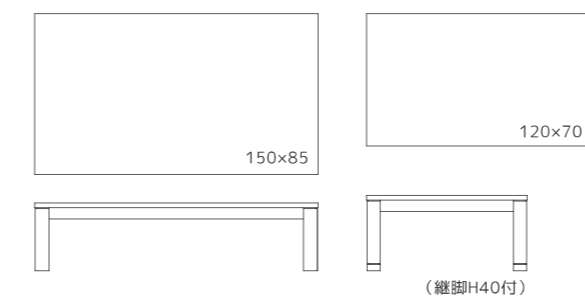

100~120デスク・脚A~C
 W1000~1200xD450/600xH720

33 デスクドロワー
 W330xD449xH606
 (キャスター付)
 BC/WN ¥62,700 (¥57,000+tax)
 Oak ¥57,200 (¥52,000+tax)

40 デスクサイドドロワー D450
 W400xD450xH720
 BC/WN ¥81,400 (¥74,000+tax)
 Oak ¥75,900 (¥69,000+tax)

40 デスクサイドドロワー D600
 W400xD600xH720
 BC/WN ¥85,800 (¥78,000+tax)
 Oak ¥80,300 (¥73,000+tax)

Item	Material	BC/WN	Oak
Size(mm)			
100 デスク 引出し1杯 (脚間860)	D450	¥148,500 (¥135,000+tax)	¥110,000 (¥100,000+tax)
	D600	¥154,000 (¥140,000+tax)	¥115,500 (¥105,000+tax)
110 デスク 引出し2杯 (脚間960)	D450	¥154,000 (¥140,000+tax)	¥115,500 (¥105,000+tax)
	D600	¥159,500 (¥145,000+tax)	¥121,000 (¥110,000+tax)
120 デスク 引出し2杯 (脚間1060)	D450	¥159,500 (¥145,000+tax)	¥121,000 (¥110,000+tax)
	D600	¥165,000 (¥150,000+tax)	¥126,500 (¥115,000+tax)