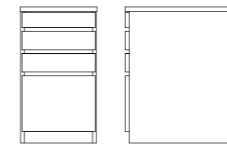

90~170 ベンチ
 W900~1700xD350xH440

Item	Material	BC/WN	Oak
Size(mm)			
90 ベンチ		¥88,000 (¥80,000+tax)	¥66,000 (¥60,000+tax)
100 ベンチ		¥90,750 (¥82,500+tax)	¥68,750 (¥62,500+tax)
110 ベンチ		¥93,500 (¥85,000+tax)	¥71,500 (¥65,000+tax)
120 ベンチ		¥96,250 (¥87,500+tax)	¥74,250 (¥67,500+tax)
130 ベンチ		¥99,000 (¥90,000+tax)	¥77,000 (¥70,000+tax)
140 ベンチ		¥101,750 (¥92,500+tax)	¥79,750 (¥72,500+tax)
150 ベンチ		¥104,500 (¥95,000+tax)	¥82,500 (¥75,000+tax)
160 ベンチ		¥107,250 (¥97,500+tax)	¥85,250 (¥77,500+tax)
170 ベンチ		¥110,000 (¥100,000+tax)	¥88,000 (¥80,000+tax)

●取付けパーツ(無垢材)付き。

95 ブックシェルフ 100デスク用
 W950xD200xH500
 BC/WN ¥48,400 (¥44,000+tax)
 Oak ¥42,900 (¥39,000+tax)

105 ブックシェルフ 110デスク用
 W1050xD200xH500
 BC/WN ¥52,800 (¥48,000+tax)
 Oak ¥47,300 (¥43,000+tax)

115 ブックシェルフ 120デスク用
 W1150xD200xH500
 BC/WN ¥57,200 (¥52,000+tax)
 Oak ¥51,700 (¥47,000+tax)

100~120デスク・脚A~C
 W1000~1200xD450/600xH720

33 デスクドロワー
 W330xD449xH606
 (キャスター付)
 BC/WN ¥62,700 (¥57,000+tax)
 Oak ¥57,200 (¥52,000+tax)

40 デスクサイドドロワー D450
 W400xD450xH720
 BC/WN ¥81,400 (¥74,000+tax)
 Oak ¥75,900 (¥69,000+tax)

40 デスクサイドドロワー D600
 W400xD600xH720
 BC/WN ¥85,800 (¥78,000+tax)
 Oak ¥80,300 (¥73,000+tax)

Item	Material	BC/WN	Oak
Size(mm)			
100 デスク 引出し1杯 (脚間860)	D450	¥148,500 (¥135,000+tax)	¥110,000 (¥100,000+tax)
	D600	¥154,000 (¥140,000+tax)	¥115,500 (¥105,000+tax)
110 デスク 引出し2杯 (脚間960)	D450	¥154,000 (¥140,000+tax)	¥115,500 (¥105,000+tax)
	D600	¥159,500 (¥145,000+tax)	¥121,000 (¥110,000+tax)
120 デスク 引出し2杯 (脚間1060)	D450	¥159,500 (¥145,000+tax)	¥121,000 (¥110,000+tax)
	D600	¥165,000 (¥150,000+tax)	¥126,500 (¥115,000+tax)