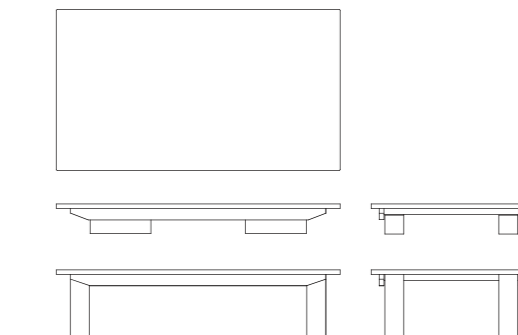

110 コタツ ラウンド
Φ1100xH360/400 (脚間523)
*下天板：MDF (ブラック)
BC/WN ¥203,500 (¥185,000+tax)
Oak ¥170,500 (¥155,000+tax)

120 ローテーブル
W1200xD800xH350/160
(脚間840、折れ脚)
BC/WN ¥154,000 (¥140,000+tax)
Oak ¥115,500 (¥105,000+tax)

150 ローテーブル
W1500xD850xH350/160
(脚間1140、折れ脚)
BC/WN ¥170,500 (¥155,000+tax)
Oak ¥132,000 (¥120,000+tax)

70x180ミラー
700x1800xT40
BC/WN ¥66,000 (¥60,000+tax)
Oak ¥50,600 (¥46,000+tax)

取付方法：ドック式
縦・横取付可能

レグナテック株式会社
本社・工場・ショールーム
〒840-2106 佐賀県佐賀市諸富町山領266-1
TEL:0952-47-6111 FAX:0952-47-6113
ショールーム直通:0952-47-6193
IP-phone:050-3385-9480 E-mail:info@legnatec.co.jp
URL https://www.legnatec.co.jp

LEGNATEC Co.Ltd.
Head Office・Factory・Showroom are Situated at:
266-1,Yamaryo,Morodomi-cho,Saga-city,Saga,840-2106 JAPAN
PHONE:+81-952-47-6111 FAX:+81-952-47-6113
Showroom:+81-952-47-6193
E-mail:info@legnatec.co.jp
URL https://www.legnatec.co.jp

本社・工場：営業時間/ 8:30~18:00 (水曜~17:00) 休業日/日曜・祝祭日および弊社指定日
ショールーム：営業時間/10:00~18:00 休業日/水曜・夏季・年末年始