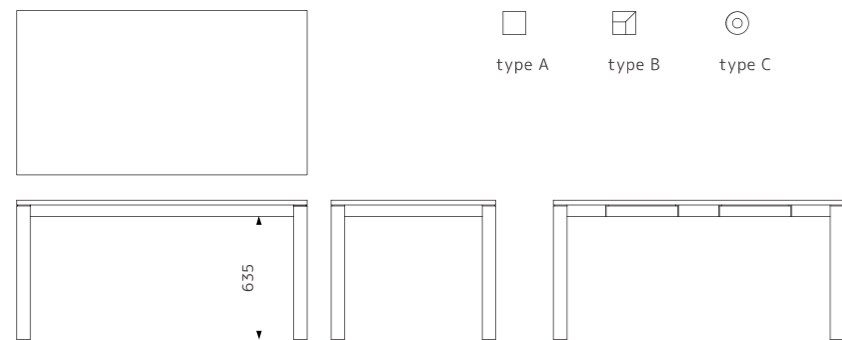

Leaves

リーヴス

Material
 本体：無垢材（3素材対応）
 塗装：ウレタン塗装/オイル塗装

120~200 ダイニングテーブル・脚A~C
 W1200~2000xD750~900xH720

引き出し（オプション）
 前後各2杯（計4杯）
 ￥33,000（￥30,000+tax）

Item	Material	BC/WN	Oak
Size(mm)			
120 (脚間1060) 脚70x70	1200x750	¥159,500 (¥145,000+tax)	¥110,000 (¥100,000+tax)
	1200x800	¥165,000 (¥150,000+tax)	¥115,500 (¥105,000+tax)
	1200x850	¥170,500 (¥155,000+tax)	¥121,000 (¥110,000+tax)
130 (脚間1160) 脚70x70	1200x900	¥176,000 (¥160,000+tax)	¥126,500 (¥115,000+tax)
	1300x750	¥170,500 (¥155,000+tax)	¥121,000 (¥110,000+tax)
	1300x800	¥176,000 (¥160,000+tax)	¥126,500 (¥115,000+tax)
130 (脚間1160) 脚70x70	1300x850	¥181,500 (¥165,000+tax)	¥132,000 (¥120,000+tax)
	1300x900	¥187,000 (¥170,000+tax)	¥137,500 (¥125,000+tax)
	1400x750	¥181,500 (¥165,000+tax)	¥132,000 (¥120,000+tax)
140 (脚間1260) 脚70x70	1400x800	¥187,000 (¥170,000+tax)	¥137,500 (¥125,000+tax)
	1400x850	¥192,500 (¥175,000+tax)	¥143,000 (¥130,000+tax)
	1400x900	¥198,000 (¥180,000+tax)	¥148,500 (¥135,000+tax)
150 (脚間1360) 脚70x70	1500x750	¥192,500 (¥175,000+tax)	¥143,000 (¥130,000+tax)
	1500x800	¥198,000 (¥180,000+tax)	¥148,500 (¥135,000+tax)
	1500x850	¥203,500 (¥185,000+tax)	¥154,000 (¥140,000+tax)
150 (脚間1360) 脚70x70	1500x900	¥209,000 (¥190,000+tax)	¥159,500 (¥145,000+tax)
	1600x750	¥203,500 (¥185,000+tax)	¥154,000 (¥140,000+tax)
	1600x800	¥209,000 (¥190,000+tax)	¥159,500 (¥145,000+tax)
160 (脚間1460) 脚70x70	1600x850	¥214,500 (¥195,000+tax)	¥165,000 (¥150,000+tax)
	1600x900	¥220,000 (¥200,000+tax)	¥170,500 (¥155,000+tax)
	1700x750	¥214,500 (¥195,000+tax)	¥165,000 (¥150,000+tax)
170 (脚間1560) 脚70x70	1700x800	¥220,000 (¥200,000+tax)	¥170,500 (¥155,000+tax)
	1700x850	¥225,500 (¥205,000+tax)	¥176,000 (¥160,000+tax)
	1700x900	¥231,000 (¥210,000+tax)	¥181,500 (¥165,000+tax)
180 (脚間1620) 脚90x90	1800x750	¥225,500 (¥205,000+tax)	¥176,000 (¥160,000+tax)
	1800x800	¥231,000 (¥210,000+tax)	¥181,500 (¥165,000+tax)
	1800x850	¥236,500 (¥215,000+tax)	¥187,000 (¥170,000+tax)
180 (脚間1620) 脚90x90	1800x900	¥242,000 (¥220,000+tax)	¥192,500 (¥175,000+tax)
	1900x750	¥236,500 (¥215,000+tax)	¥187,000 (¥170,000+tax)
	1900x800	¥242,000 (¥220,000+tax)	¥192,500 (¥175,000+tax)
190 (脚間1720) 脚90x90	1900x850	¥247,500 (¥225,000+tax)	¥198,000 (¥180,000+tax)
	1900x900	¥253,000 (¥230,000+tax)	¥203,500 (¥185,000+tax)
	2000x750	¥253,000 (¥230,000+tax)	¥198,000 (¥180,000+tax)
200 (脚間1820) 脚90x90	2000x800	¥258,500 (¥235,000+tax)	¥203,500 (¥185,000+tax)
	2000x850	¥264,400 (¥240,000+tax)	¥209,000 (¥190,000+tax)
	2000x900	¥269,500 (¥245,000+tax)	¥214,500 (¥195,000+tax)