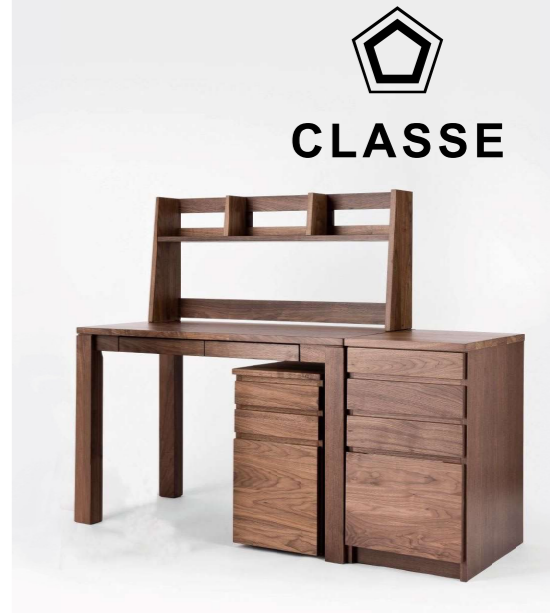

150 コタツ D85
 W1500xD850xH360/400 (脚間1354)
 BC/WN ¥225,000 (¥205,000+tax)
 Oak ¥192,500 (¥175,000+tax)

100 コーヒーテーブル・脚A~C
 W1000xD600xH400 (脚間874)
 BC/WN ¥115,500 (¥105,000+tax)
 Oak ¥93,500 (¥85,000+tax)

40 サイドテーブル・脚A~C
 W400xD400xH600 (脚間306)
 BC/WN ¥77,000 (¥70,000+tax)
 Oak ¥60,500 (¥55,000+tax)

110 コーヒーテーブル・脚A~C
 W1100xD600xH400 (脚間974)
 BC/WN ¥121,000 (¥110,000+tax)
 Oak ¥99,000 (¥90,000+tax)

120 コーヒーテーブル・脚A~C
 W1200xD600xH400 (脚間1074)
 BC/WN ¥126,500 (¥115,000+tax)
 Oak ¥104,500 (¥95,000+tax)