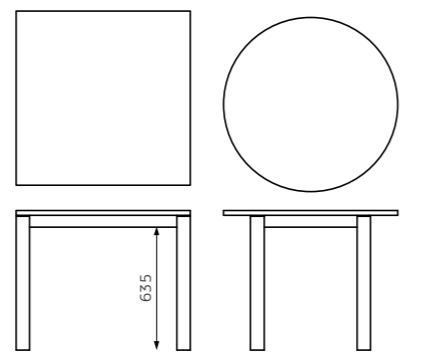

Leaves

リーヴス

BC ブラックチェリー
WN ウォールナット
Oak オーク

Material
本体：無垢材（3素材対応）
塗装：ウレタン塗装/オイル塗装

type A type B type C

120~200 ダイニングテーブル・脚A~C
W1200~2000xD750~900xH720

奥行き方向脚間 () 内が脚間寸法
D750 (610) D800 (660) D850 (710) D900 (760)

90~120 スクエア/ラウンドテーブル・脚A~C
W900~1200xD900~1200xH720

Item	Material	BC/WN	Oak
900x900 スクエア脚間760 ラウンド脚間480	Size(mm)		
	900x900	¥209,000 (¥190,000+tax)	¥165,000 (¥150,000+tax)
	1000x1000	¥220,000 (¥200,000+tax)	¥176,000 (160,000+tax)
1100x1100 スクエア脚間960 ラウンド脚間620	Size(mm)		
	1100x1100	¥242,000 (¥220,000+tax)	¥187,000 (¥170,000+tax)
	1200x1200	¥264,000 (¥240,000+tax)	¥203,500 (¥185,000+tax)