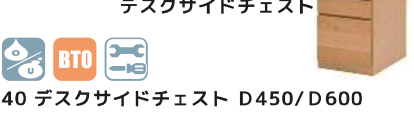

※取付方法は、ドック式です。※縦・横向きどちらもお使いいただけます。

スクエアテーブル
ラウンドテーブル

**90～120 スクエア/ラウンドテーブル
ハイタイプ・脚A～F**
W900～1200×D900～1200×H720
（天板厚み25mm、脚高さ695mm）

100～120 リビングテーブル・脚A～F
W1000～1200×D600×H400
（天板厚み25mm、脚高さ315mm）

40 サイドテーブル・脚A～F
W400×D400×H600
（天板厚み25mm、脚高さ515mm）

100～120 デスク・脚A～F
W1000～1200×D450/600×H720
（天板厚み25mm、脚高さ635mm）

95～115 デスクシェルフ
W950～1150×D200×H500

33 サイドワゴン
W330×D445×H606

40 デスクサイドチェスト D450/D600
W400×D450/600×H720

<スクエア/ラウンドテーブル ハイタイプ> (高さ720mm)

Item	Material	BC	WN/HM	Oak	BE/WA
900 x 900 (脚間SQ760/RD480)		¥145,000+税	¥135,000+税	¥115,000+税	¥95,000+税
1000 x 1000 (脚間SQ860/RD560)		¥155,000+税	¥145,000+税	¥125,000+税	¥105,000+税
1100 x 1100 (脚間SQ960/RD610)		¥165,000+税	¥155,000+税	¥135,000+税	¥115,000+税
1200 x 1200 (脚間SQ1060/RD690)		¥175,000+税	¥165,000+税	¥145,000+税	¥125,000+税