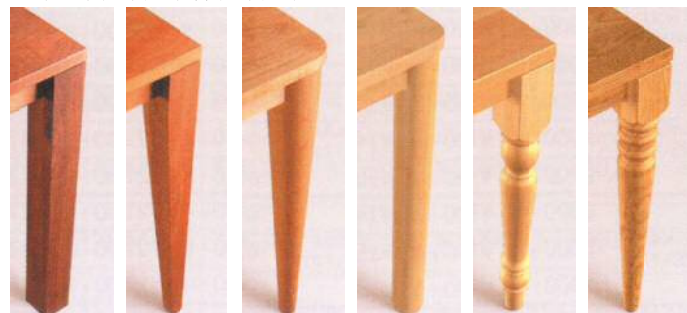

Leaves

木の葉リーヴス

Material
本体：無垢材（6素材対応）

塗装選択可
ウレタン塗装・オイル塗装より仕上げをお選びいただけます。

BTO 受注生産品 (build to order)
ご注文をいただいてから生産する商品です。（納期：30～40日）

■下記アイテムの脚は6タイプよりお選びいただけます。
ダイニングテーブル・スクエアテーブル（ハイタイプ）・ラウンドテーブル（ハイタイプ）
・リビングテーブル・サイドテーブル・デスク

type A もっともシンプルで重量感のある角柱脚。
type B スマートで軽快な印象の先細角柱脚。
type C 柔らかく女性的な先細円柱脚。
type D やさしい印象が際立つ円柱脚。
type E ネオクラシックな雰囲気をもつロクロ脚。
type F シンプルな彫刻で格調高い先細ロクロ脚。

BTO
ダイニングチェア
W434×D504×H840/SH440
BC/WN ¥34,000+税
HM ¥32,000+税
Oak ¥31,000+税
BE ¥28,000+税