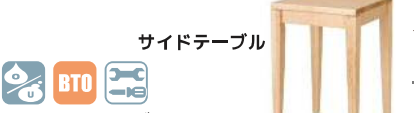

※取付方法は、ドック式です。※縦・横向きどちらもお使いいただけます。

スクエアテーブル
ラウンドテーブル

**90～120 スクエア/ラウンドテーブル
ハイタイプ・脚A～F**
W900～1200×D900～1200×H720
（天板厚み25mm、脚高さ695mm）

100～120 リビングテーブル・脚A～F
W1000～1200×D600×H400
（天板厚み25mm、脚高さ315mm）

40 サイドテーブル・脚A～F
W400×D400×H600
（天板厚み25mm、脚高さ515mm）