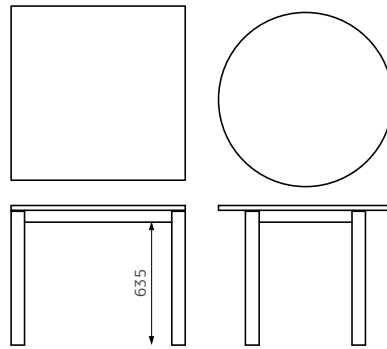

奥行き方向脚間 () 内が脚間寸法

D750 (610) D800 (660) D850 (710) D900 (760)

type A type B type C

引き出し（オプション）
前後各2杯（計4杯）
¥44,000（¥40,000+tax）

Item	Size(mm)	BC/WN	Oak
120 (脚間1060) 脚70×70	1200×750	¥209,000 (¥190,000+tax)	¥148,500 (¥135,000+tax)
	1200×800	¥214,500 (¥195,000+tax)	¥154,000 (¥140,000+tax)
	1200×850	¥220,000 (¥200,000+tax)	¥159,500 (¥145,000+tax)
	1200×900	¥225,500 (¥205,000+tax)	¥165,000 (¥150,000+tax)
130 (脚間1160) 脚70×70	1300×750	¥220,000 (¥200,000+tax)	¥159,500 (¥145,000+tax)
	1300×800	¥225,500 (¥205,000+tax)	¥165,000 (¥150,000+tax)
	1300×850	¥231,000 (¥210,000+tax)	¥170,500 (¥155,000+tax)
	1300×900	¥236,500 (¥215,000+tax)	¥176,000 (¥160,000+tax)
140 (脚間1260) 脚70×70	1400×750	¥231,000 (¥210,000+tax)	¥170,500 (¥155,000+tax)
	1400×800	¥236,500 (¥215,000+tax)	¥176,000 (¥160,000+tax)
	1400×850	¥242,000 (¥220,000+tax)	¥181,500 (¥165,000+tax)
	1400×900	¥247,500 (¥225,000+tax)	¥187,000 (¥170,000+tax)
150 (脚間1360) 脚70×70	1500×750	¥242,000 (¥220,000+tax)	¥181,500 (¥165,000+tax)
	1500×800	¥247,500 (¥225,000+tax)	¥187,000 (¥170,000+tax)
	1500×850	¥253,000 (¥230,000+tax)	¥192,500 (¥175,000+tax)
	1500×900	¥258,500 (¥235,000+tax)	¥198,000 (¥180,000+tax)
160 (脚間1460) 脚70×70	1600×750	¥258,500 (¥235,000+tax)	¥192,500 (¥175,000+tax)
	1600×800	¥264,000 (¥240,000+tax)	¥203,500 (¥185,000+tax)
	1600×850	¥269,500 (¥245,000+tax)	¥209,000 (¥190,000+tax)
	1600×900	¥280,500 (¥255,000+tax)	¥214,500 (¥195,000+tax)
170 (脚間1560) 脚70×70	1700×750	¥275,000 (¥250,000+tax)	¥209,000 (¥190,000+tax)
	1700×800	¥280,500 (¥255,000+tax)	¥220,000 (¥200,000+tax)
	1700×850	¥286,000 (¥260,000+tax)	¥225,500 (¥205,000+tax)
	1700×900	¥291,500 (¥265,000+tax)	¥231,000 (¥210,000+tax)
180 (脚間1660) 脚70×70	1800×750	¥291,500 (¥265,000+tax)	¥225,500 (¥205,000+tax)
	1800×800	¥297,000 (¥270,000+tax)	¥236,500 (¥215,000+tax)
	1800×850	¥302,500 (¥275,000+tax)	¥242,000 (¥220,000+tax)
	1800×900	¥308,000 (¥280,000+tax)	¥247,500 (¥225,000+tax)
190 (脚間1760) 脚70×70	1900×750	¥308,000 (¥280,000+tax)	¥242,000 (¥220,000+tax)
	1900×800	¥313,500 (¥285,000+tax)	¥253,000 (¥230,000+tax)
	1900×850	¥319,000 (¥290,000+tax)	¥258,500 (¥235,000+tax)
	1900×900	¥324,500 (¥295,000+tax)	¥264,000 (¥240,000+tax)
200 (脚間1860) 脚70×70	2000×750	¥324,500 (¥295,000+tax)	¥258,500 (¥235,000+tax)
	2000×800	¥330,000 (¥300,000+tax)	¥269,500 (¥245,000+tax)
	2000×850	¥335,500 (¥305,000+tax)	¥275,000 (¥250,000+tax)
	2000×900	¥341,000 (¥310,000+tax)	¥280,500 (¥255,000+tax)