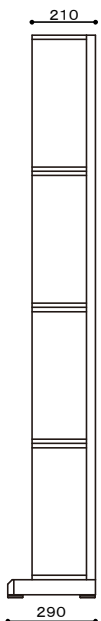

Mirus

ミールス

Material

棚板・地板前木口：無垢材（ウォールナット）

地板：突板（ウォールナット）

壁板：強化シート（オーク）

塗装：地板/ウレタン塗装

棚板/オイル塗装

CLASSE

90 シェルフ
W900×D210/290×H1860
¥253,000（¥230,000+tax）