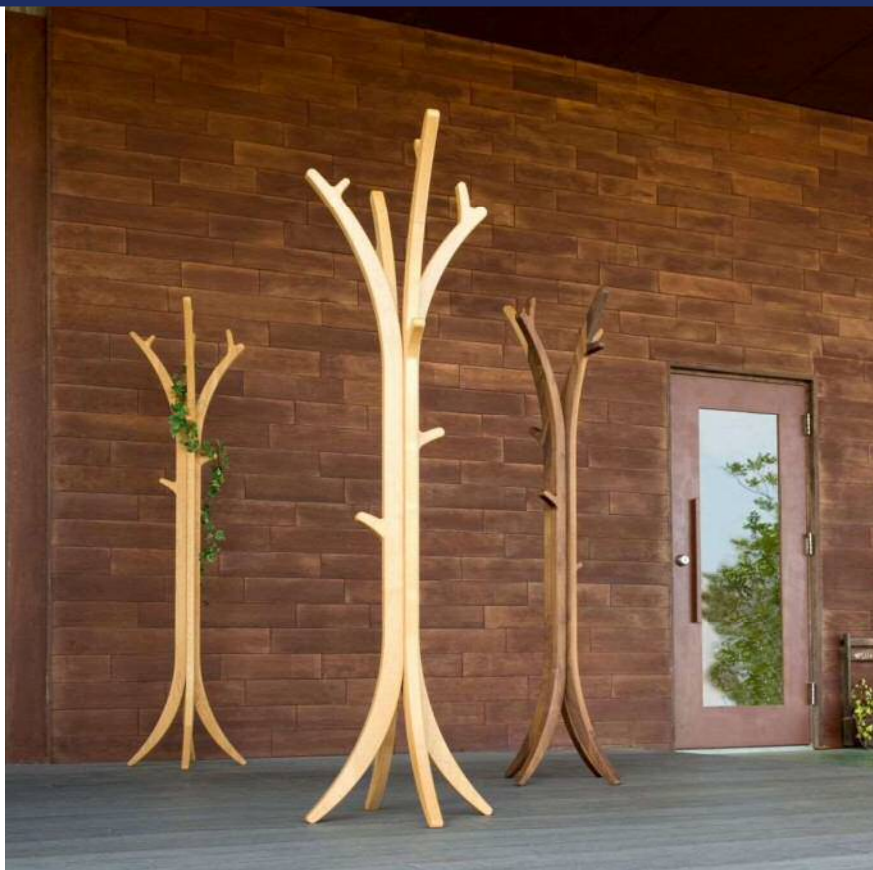

# Moda -ファッション- モーダ

Material

本体：無垢材(ブラックチェリー/ウォールナット/オーク)

オイル塗装

オイル塗装で仕上げた商品です。

BC  
ブラック  
チェリー

WN  
ウォール  
ナット

Oak  
オーク