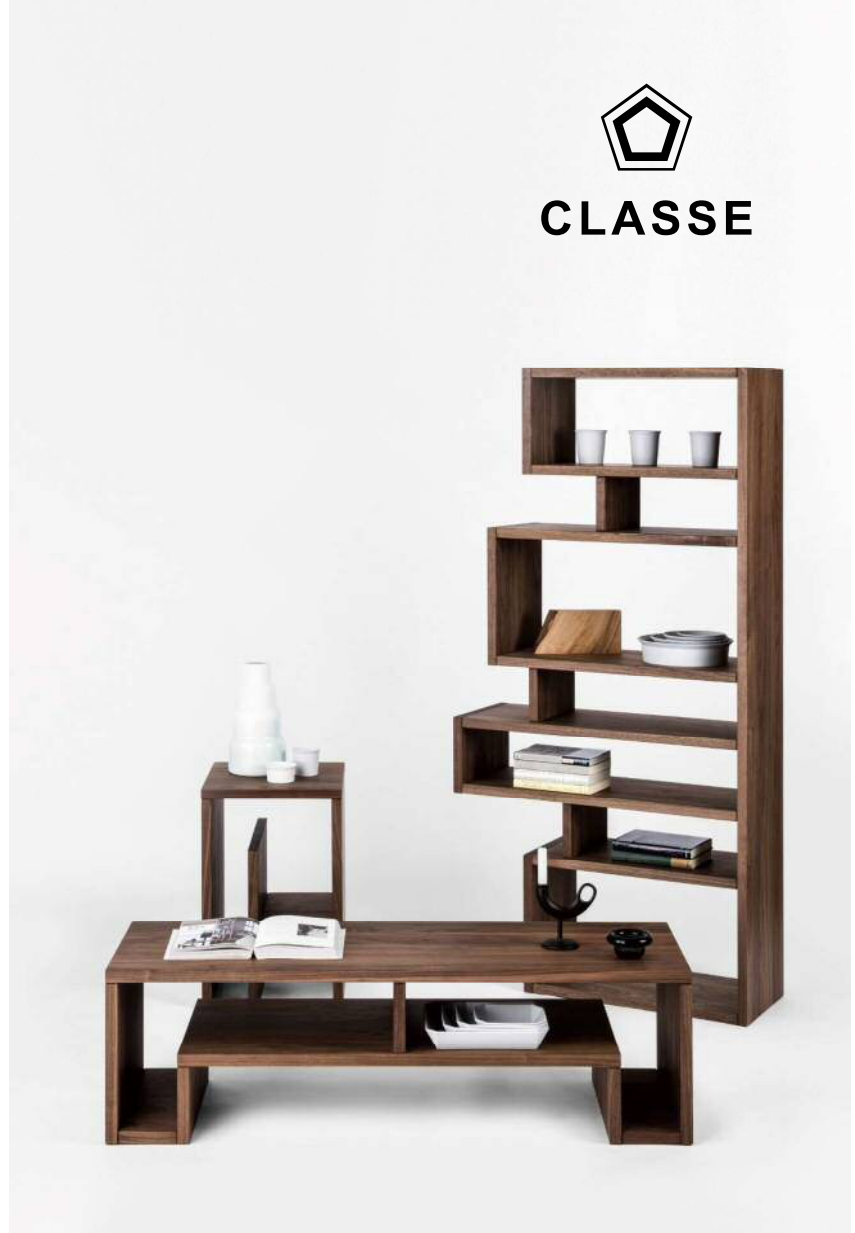

Nodo

ノード

Material

本体：無垢材（ウォールナット/オーク）
塗装：オイル塗装

WN
ウォールナット

Oak
オーク

CLASSE

80 シェルフ
W800×D300×H1600
WN ¥192,500 (¥175,000+tax)
Oak ¥165,000 (¥150,000+tax)

55 シェルフ
W550×D250×H1300
WN ¥110,000 (¥100,000+tax)
Oak ¥93,500 (¥85,000+tax)

35 サイドテーブル
W350×D400×H550
WN ¥71,500 (¥65,000+tax)
Oak ¥60,500 (¥55,000+tax)

120 コーヒーテーブル
W1200×D400×H350
WN ¥121,000 (¥110,000+tax)
Oak ¥99,000 (¥90,000+tax)