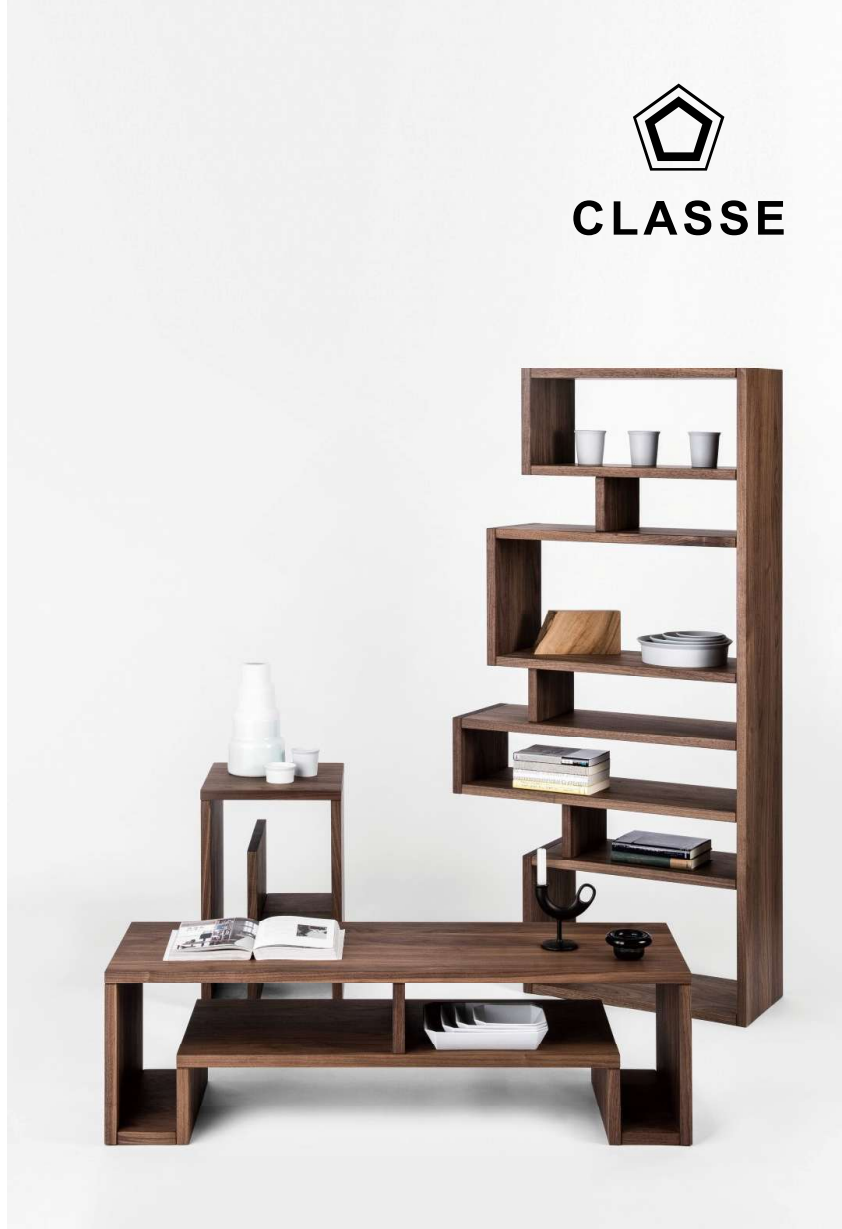

Nodo

ノード

Material

本体：無垢材（ウォールナット/オーク）

塗装：オイル塗装

WN
ウォールナット

Oak
オーク

CLASSE

80 シェルフ
W800×D300×H1600
WN ¥253,000 (¥230,000+tax)
Oak ¥214,500 (¥195,000+tax)

55 シェルフ
W550×D250×H1300
WN ¥148,500 (¥135,000+tax)
Oak ¥126,500 (¥115,000+tax)

35 サイドテーブル
W350×D400×H550
WN ¥104,500 (¥95,000+tax)
Oak ¥93,500 (¥85,000+tax)

120 コーヒーテーブル
W1200×D400×H350
WN ¥165,000 (¥150,000+tax)
Oak ¥132,000 (¥120,000+tax)