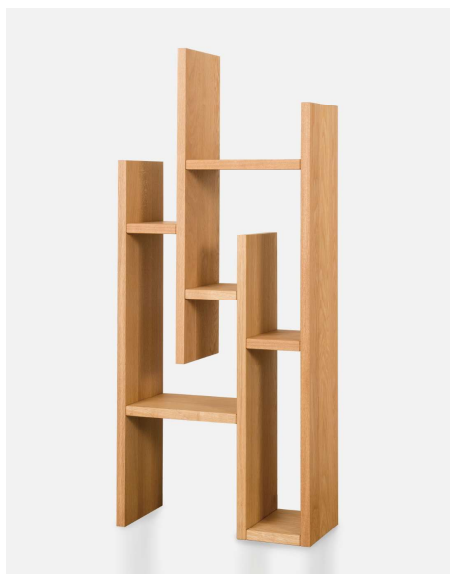

Nodo

ノード

Material

本体：無垢材（ウォールナット/オーク）

塗装：オイル塗装

WN
ウォールナット

Oak
オーク

CLASSE

80 シェルフ
W800×D300×H1600
WN ¥253,000 (¥230,000+tax)
Oak ¥214,500 (¥195,000+tax)

55 シェルフ
W550×D250×H1300
WN ¥148,500 (¥135,000+tax)
Oak ¥126,500 (¥115,000+tax)

35 サイドテーブル
W350×D400×H550
WN ¥104,500 (¥95,000+tax)
Oak ¥93,500 (¥85,000+tax)