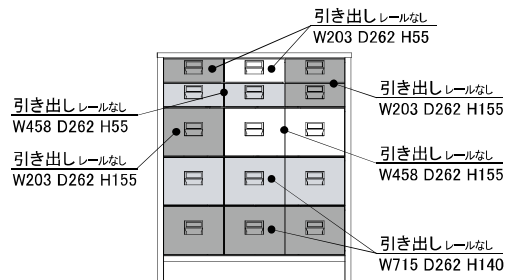

LEGNATEC Co.Ltd.

266-1 Yamaryo, Morodomi-cho, Saga shi, Saga, 840-2106, Japan

TEL +81-952-47-6111 FAX +81-952-47-6113 E-Mail info@legnatec.co.jp

URL <http://www.legnatec.co.jp>