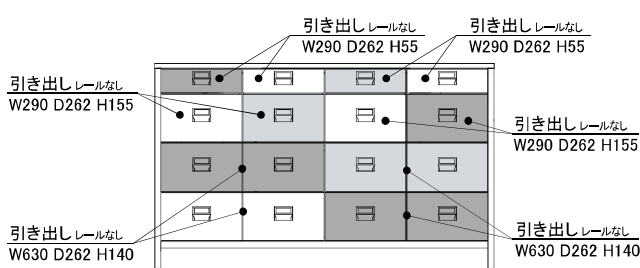

Nostera -引出し- ノステラ

Material

天板・前板・脚・取っ手：無垢材（ウォールナット）

外装：突板（ウォールナット）

内装：プリント合板

オイル塗装

オイル塗装で仕上げた商品です。

ラベルを入れることができる、オリジナルの無垢の取っ手。

140 チェスト
W1400×D350×H846
(脚高さ85)
¥180,000+税

80 チェスト
W800×D350×H947
(脚高さ85)
¥135,000+税

LEGNATEC Co.Ltd.

266-1 Yamaryo, Morodomi-cho, Saga shi, Saga, 840-2106, Japan

TEL +81-952-47-6111 FAX +81-952-47-6113 E-Mail info@legnatec.co.jp