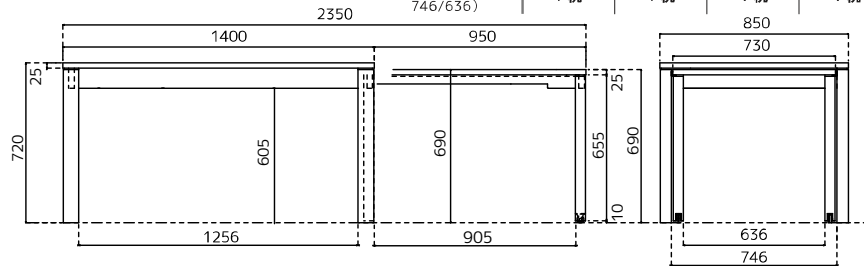

塗装選択可

ウレタン塗装・オイル塗装より
仕上げをお選びいただけます。

Familia ファミリア -家族-

来客時などに便利な、数段階で天板サイズが調整可能なダイニングテーブル。

Material	BC	WN/HM	Oak	BE
1400 (~2350) x 850 (脚間 1256/905/ 746/636)	¥290,000 +税	¥280,000 +税	¥250,000 +税	¥220,000 +税

Material

Blade ブレイド -葉-

ちょっとこだわりがある方にも、
スタンダードがお好みの方にもぴったりです。

ブレイド：天板厚み25mm,高さ720mm

Material	WN	Oak
1500 x 850 (脚間 1360/710)	¥145,000 +税	¥125,000 +税

Select legs

同価格にて脚タイプをお選び頂けます。※リーヴス、ブレイドのみ対応

type A