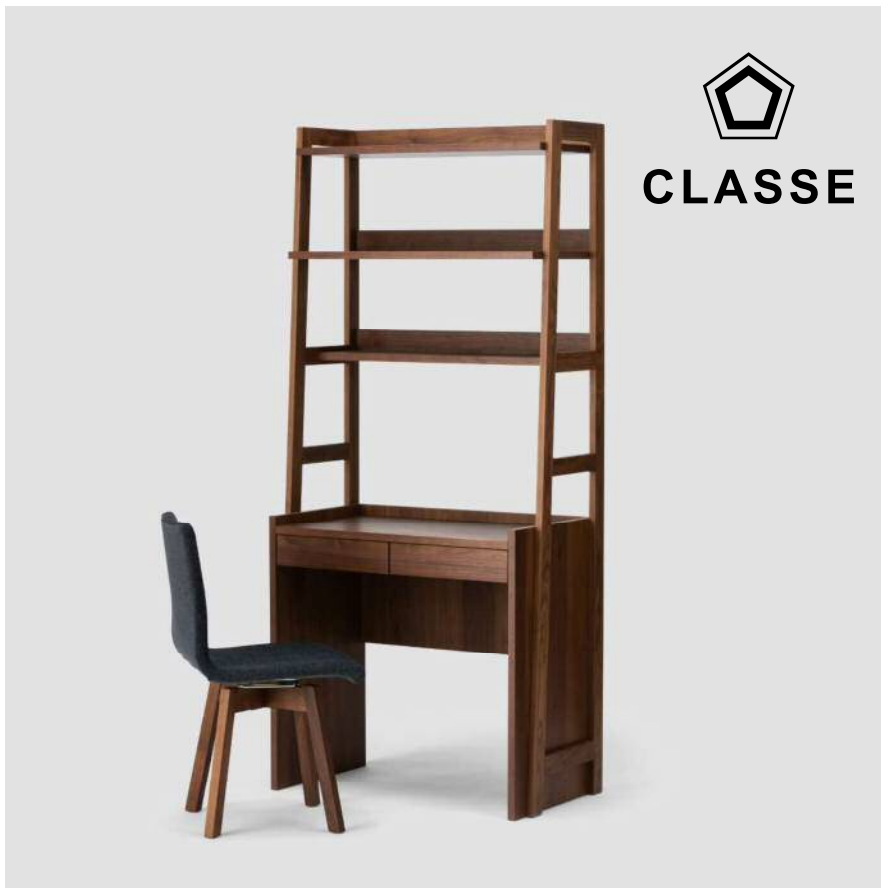

Parterre

パルテール

Material

側枠：無垢材（ウォールナット/オーク）

外装・棚板・前板・戸板：強化シート

中天板上面・棚板前木口：突板（ウォールナット/オーク）

内装：プリント合板

塗装：ウレタン塗装

CLASSE

WN
ウォールナット

Oak
オーク

80 デスク

W800×D440×H1800 (720)

WN ¥147,400 (¥134,000+tax)

Oak ¥132,000 (¥120,000+tax)

80 キャビネット