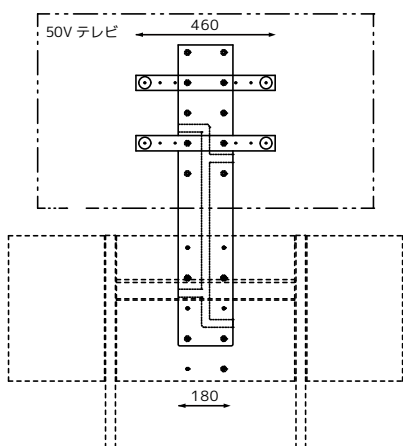

オプション バックパネルユニット
W460/180×H995
BC/WN ¥22,000 (¥20,000+tax)
Oak ¥22,000 (¥20,000+tax)

130 サイドボード
W1303×D340×H700 (脚高さ220)
家電収納：586×270×175
BC/WN ¥148,500 (¥135,000+tax)
Oak ¥137,500 (¥125,000+tax)

160 サイドボード
W1603×D340×H700 (脚高さ220)
家電収納：730×270×175
BC/WN ¥170,500 (¥155,000+tax)
Oak ¥159,500 (¥145,000+tax)

180 サイドボード
W1803×D340×H700 (脚高さ220)
家電収納：846×270×175
BC/WN ¥176,000 (¥160,000+tax)
Oak ¥165,000 (¥150,000+tax)