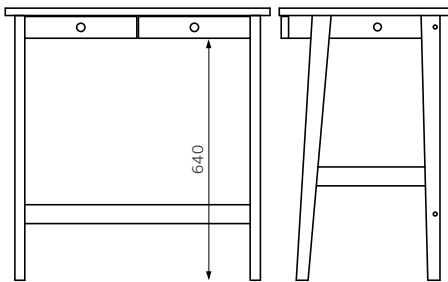

Pretto

プレット

Material

本体：無垢材（3素材対応）

ドロー外装：突板

塗装：オイル塗装

BC
ブラックチェリー

WN
ウォールナット

Oak
オーク

CLASSE

70 デスク

W700×D450×H720

(脚間600)

BC/WN ¥106,700 (¥97,000+tax)

Oak ¥101,200 (¥92,000+tax)

35 デスクサイドドロー