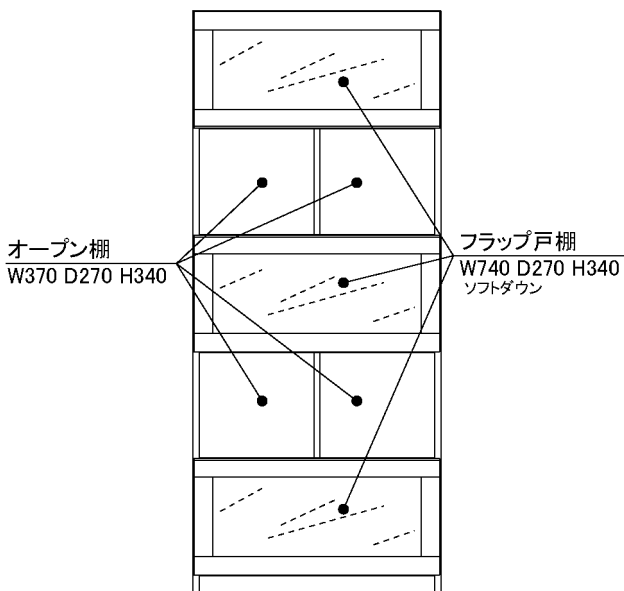

Quota -高い- クオータ

Material

戸枠: 無垢材 (ウォールナット)

外装: 突板 (ウォールナット)

内装: 桐突板

鏡板: 5mm強化ガラス

ウレタン塗装

ウレタン塗装で仕上げた商品です。

強化ガラス

扉や棚に強化ガラスを使用しています。

ソフトダウンフラップ扉

開ける途中で手を離しても、静かに開くフラップ扉です。

80 フリーキャビネット3ドア

W800×D310×H1880

¥135,000+税

80 フリーキャビネット2ドア

W800×D310×H1880

¥115,000+税

 **CLASSE**
Harmony of Living
produced by LEGNATEC

Quota 80 フリーキャビネット3ドア

Quota 80 フリーキャビネット2ドア