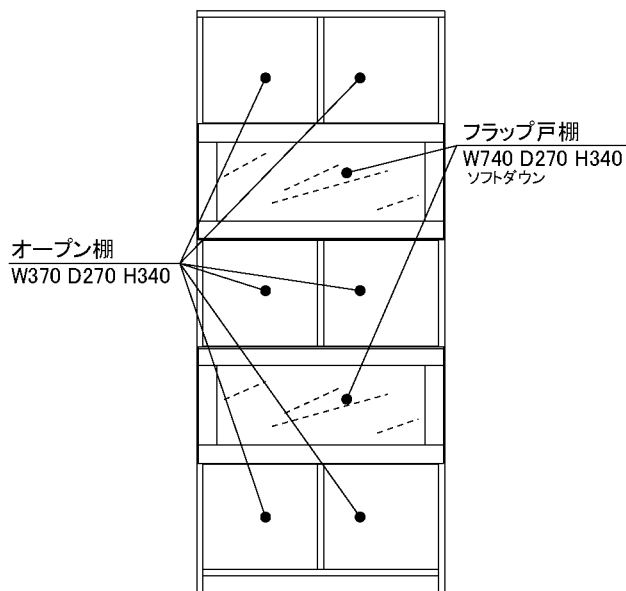

Quota -高い- クオータ

Material

戸枠: 無垢材 (ウォールナット)

外装: 突板 (ウォールナット)

内装: 桐突板

鏡板: 5mm強化ガラス

ウレタン塗装

ウレタン塗装で仕上げた商品です。

W800×D310×H1880

¥115,000+税

 **CLASSE**
Harmony of Living
produced by LEGNATEC

Quota 80 フリーキャビネット3ドア

Quota 80 フリーキャビネット2ドア