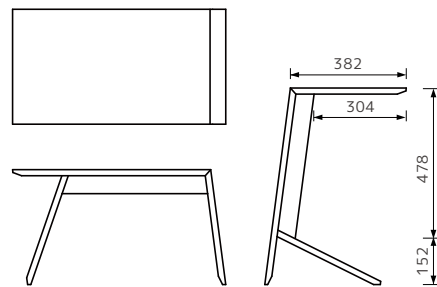

## CLASSE

BC  
ブラックチェリー

WN  
ウォールナット

Oak  
オーク

80 コーヒーテーブル  
W816×D380×H380/760  
BC/WN ¥64,900 (¥59,000+tax)  
Oak ¥53,900 (¥49,000+tax)

70 コーヒーテーブル  
W705×D380×H380/650  
BC/WN ¥60,500 (¥55,000+tax)  
Oak ¥50,600 (¥46,000+tax)