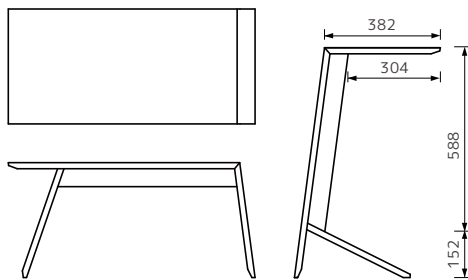

## CLASSE

BC  
ブラックチェリー

WN  
ウォールナット

Oak  
オーク

80 コーヒーテーブル  
W816×D380×H380/760  
BC/WN ¥64,900 (¥59,000+tax)  
Oak ¥53,900 (¥49,000+tax)

70 コーヒーテーブル  
W705×D380×H380/650  
BC/WN ¥60,500 (¥55,000+tax)  
Oak ¥50,600 (¥46,000+tax)