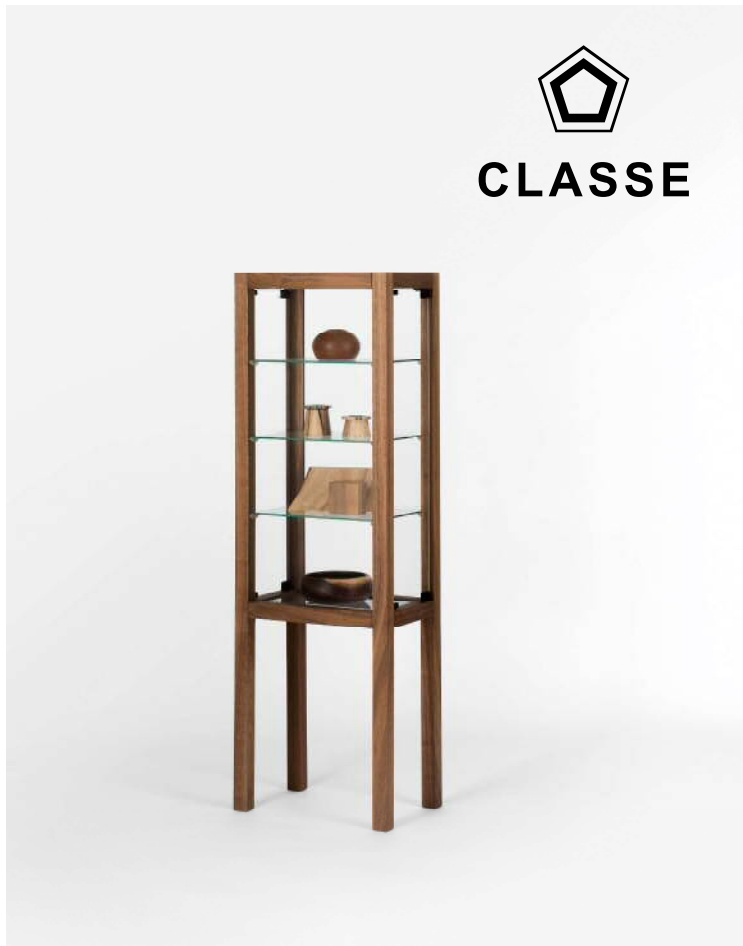

Ruche

ルーシュ

Material

本体：無垢材(3素材対応)

天板・鏡板・棚板・扉：5mm強化ガラス（クリア）

塗装：オイル塗装

CLASSE

BC
ブラックチェリー