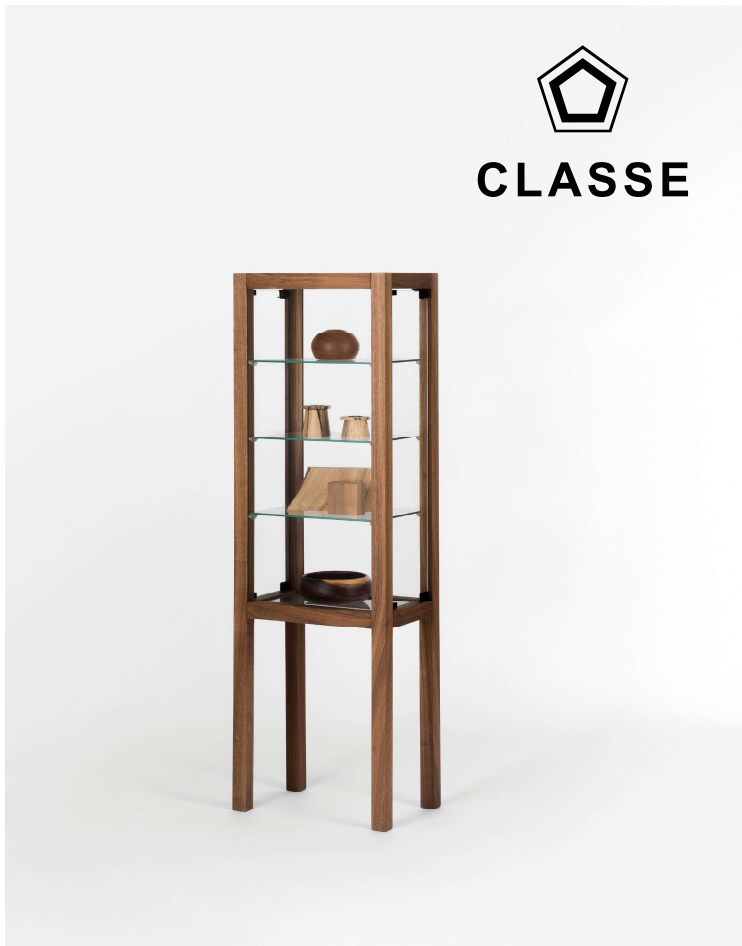

Ruche

ルーシュ

Material

本体：無垢材(3素材対応)

天板・鏡板・棚板・扉：5mm強化ガラス（クリア）

塗装：オイル塗装

CLASSE

BC
ブラックチェリー

WN
ウォールナット

Oak
オーク

45 ディスプレイキャビネット
W450×D300×H1400
(脚高さ500)
BC/WN ¥151,800 (¥138,000+tax)
Oak ¥129,800 (¥118,000+tax)