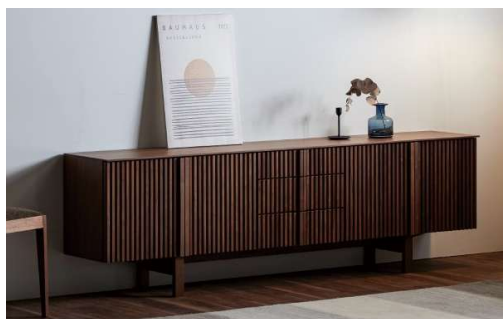

Serein

セラシ

Material

前板・脚：無垢材（ウォールナット/オーク）

外装：突板

内装：プリント合板

塗装：ウレタン塗装

WN
ウォールナット

Oak
オーク

155 サイドボード
W1556×D370×H720（脚高さ120）
（背面コード穴付）
WN ¥264,000（¥240,000+tax）
Oak ¥236,500（¥215,000+tax）

200 サイドボード
W2036×D370×H720（脚高さ120）
（背面コード穴付）
WN ¥324,500（¥295,000+tax）
Oak ¥302,500（¥275,000+tax）

200 ローボード
W2036×D370×H620（脚高さ120）
（背面コード穴付）
WN ¥302,500（¥275,000+tax）
Oak ¥280,500（¥255,000+tax）