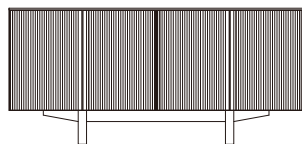

Serein

セラシ

Material

前板・脚：無垢材（ウォールナット/オーク）

外装：突板

内装：プリント合板

塗装：ウレタン塗装

WN
ウォールナット

Oak
オーク

155 サイドボード
W1556×D370×H720（脚高さ120）
（背面コード穴付）
WN ¥264,000（¥240,000+tax）
Oak ¥236,500（¥215,000+tax）

200 サイドボード
W2036×D370×H720（脚高さ120）
（背面コード穴付）
WN ¥324,500（¥295,000+tax）
Oak ¥302,500（¥275,000+tax）