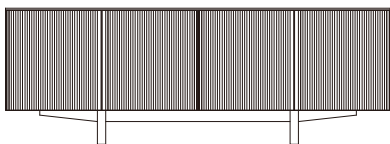

Serein

セラシ

Material

前板・脚：無垢材（ウォールナット/オーク）

外装：突板

内装：プリント合板

塗装：ウレタン塗装

WN
ウォールナット

Oak
オーク

155 サイドボード
W1556×D370×H720（脚高さ120）
（背面コード穴付）
WN ¥264,000（¥240,000+tax）
Oak ¥236,500（¥215,000+tax）

200 サイドボード
W2036×D370×H720（脚高さ120）
（背面コード穴付）
WN ¥324,500（¥295,000+tax）
Oak ¥302,500（¥275,000+tax）