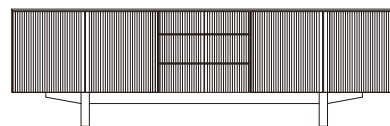

Serein

セラシ

Material

前板・脚：無垢材（ウォールナット/オーク）

外装：突板

内装：プリント合板

塗装：ウレタン塗装

WN
ウォールナット

Oak
オーク

155 サイドボード
W1556×D370×H720（脚高さ120）
（背面コード穴付）
WN ¥264,000（¥240,000+tax）
Oak ¥236,500（¥215,000+tax）

200 サイドボード
W2036×D370×H720（脚高さ120）
（背面コード穴付）
WN ¥324,500（¥295,000+tax）
Oak ¥302,500（¥275,000+tax）