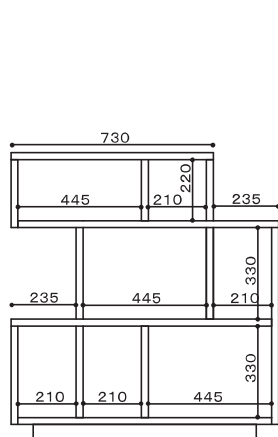

Oak
オーク

CLASSE

パーティション用の脚は
外してお使いいただけます。

100 シェルフ
W965×D290×H1040
WN/Oak ¥82,500 (¥75,000+tax)

120 シェルフ
W1200×D290×H1460
WN/Oak ¥93,500 (¥85,000+tax)

120 パーティション(脚付き)
W1200×D210/390×H1460
WN ¥99,000 (¥90,000+tax)
Oak ¥99,000 (¥90,000+tax)
※前後面に収納可能