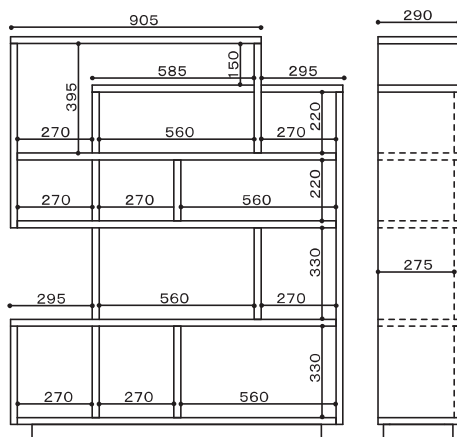

Oak
オーク

CLASSE

パーティション用の脚は
外してお使いいただけます。

100 シェルフ
W965×D290×H1040
WN/Oak ¥82,500 (¥75,000+tax)

120 シェルフ
W1200×D290×H1460
WN/Oak ¥93,500 (¥85,000+tax)

120 パーティション(脚付き)
W1200×D210/390×H1460
WN ¥99,000 (¥90,000+tax)
Oak ¥99,000 (¥90,000+tax)
※前後面に収納可能