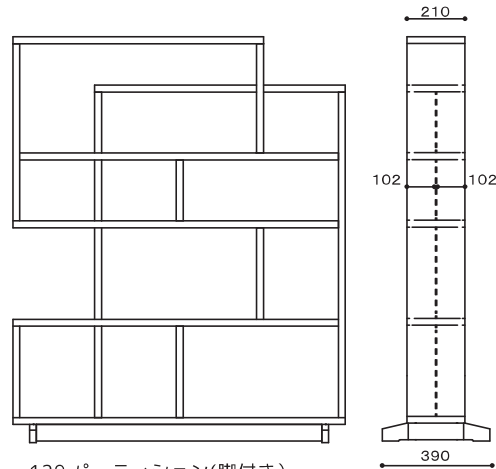

Oak
オーク

CLASSE

パーティション用の脚は
外してお使いいただけます。

100 シェルフ
W965×D290×H1040
WN/Oak ¥82,500 (¥75,000+tax)

120 シェルフ
W1200×D290×H1460
WN/Oak ¥93,500 (¥85,000+tax)

120 パーティション(脚付き)
W1200×D210/390×H1460
WN ¥99,000 (¥90,000+tax)
Oak ¥99,000 (¥90,000+tax)
※前後面に収納可能